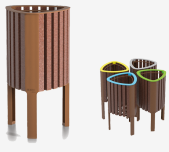

# BENITO

-Mobiliario Urbano

## Barcelona

Instalación en Barcelona, cerca del puerto, con mesas de picnic, jardineras y papeleras GEA de material ReBnew, resistente a la corrosión costera.

GEA  
PA663

Pik  
VRM210MB

polímero 100% reciclado  
UM1640-2PR