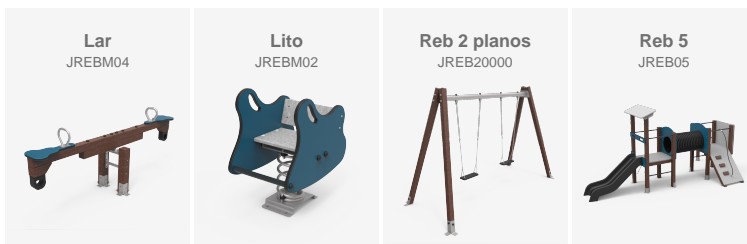

BENITO

-Juegos Infantiles

La Rioja

Nuevo parque ReBnew en Logroño (La Rioja). Innovación, ecodiseño y diversión se fusionan en nuestro conjunto modular Reb5.

El nuevo Parque **ReBnew en Logroño, La Rioja**, es un oasis de diversión y conciencia ambiental creado por BENITO. Este espacio vanguardista presenta una combinación única de juegos modulares, con muelle, balancín y columpio, todos elaborados con plástico reciclado de alta calidad.