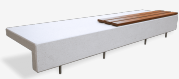

El Vellón renace con estilo gracias a los bancos ELA MAD de hormigón blanco y fuentes Petrus, fusionando funcionalidad y elegancia para embellecer la ciudad.

Ela Mad
UM371LM

Ela Plus
UM371LP

Petrus
UM565

Las plazas del Vellón, han experimentado una revitalización gracias a la colección **ELA MAD** de BENITO, destacando el elegante hormigón blanco. Complementando esta renovación, se han incorporado fuentes de la colección **Petrus**, aportando un toque de sofisticación al espacio público.