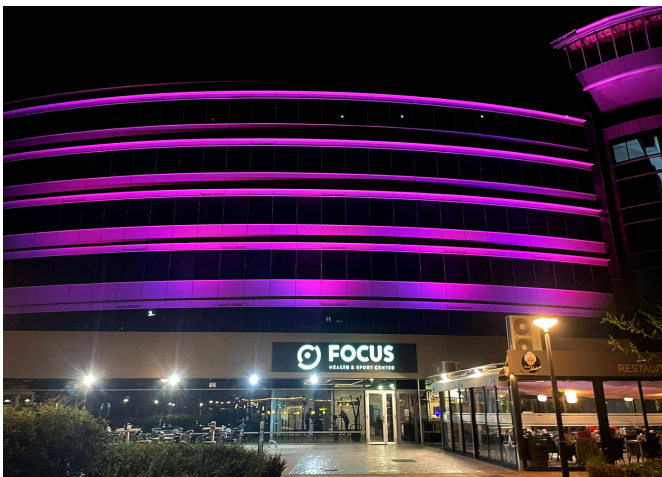

El Fórum de Granada destaca con su nueva iluminación de proyectores RGBW XL, agregando espectacularidad a eventos especiales y promoviendo la cultura en la ciudad.

MILAN XL RGBW  
APMXLR

Con el objetivo de resaltar aún más su presencia durante eventos especiales y contribuir a la vitalidad de la ciudad, el Fórum de Granada ha implementado una impresionante equipación de iluminación. Esta instalación consta de proyectores **RGBW** de gran tamaño, estratégicamente ubicados en toda la fachada del edificio.

Este edificio, reconocido por su diseño arquitectónico vanguardista y su funcionalidad como espacio cultural y de encuentro comunitario, alberga una variedad de instalaciones, incluyendo salas de conferencias, auditorios, áreas para exposiciones y eventos, así como espacios de ocio y servicios. Su dinamismo y diversidad de actividades culturales, académicas y sociales lo convierten en un epicentro vibrante en la vida de la ciudad de Granada.

La incorporación de estos proyectores **RGBW XL** no solo resalta la singularidad arquitectónica del edificio, sino que también añade un toque de espectacularidad visual, transformando su apariencia durante eventos especiales. Esta iniciativa no solo enriquece la experiencia de quienes participan en estos eventos, sino que también fomenta la promoción de la cultura y el arte en la ciudad.