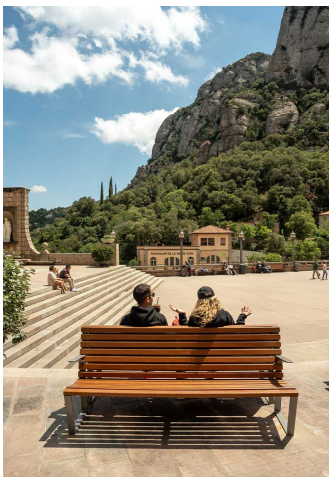

En la plaza de la Abadía de Montserrat, Barcelona, se han instalado bancos Lemán para que los turistas puedan descansar durante su visita, mejorando así la comodidad y la experiencia de los visitantes.

Leman  
UM397

En la plaza de la Abadía de Montserrat, Barcelona, se han instalado bancos **Leman** de la nueva colección DESIGN+ de Benito Urban. Estos bancos no solo mejoran la experiencia de los turistas durante su visita, ofreciendo un lugar cómodo para descansar y disfrutar del entorno histórico y natural de Montserrat, sino que también destacan por su estética neutra y adaptable. Su diseño ergonómico y materiales resistentes complementan perfectamente el ambiente de la plaza, haciéndolos ideales para cualquier proyecto urbano. Esta iniciativa refleja el compromiso de Benito Urban con la mejora de la accesibilidad y la experiencia turística en Montserrat, promoviendo un ambiente acogedor y funcional para todos los visitantes de este emblemático sitio en Barcelona.