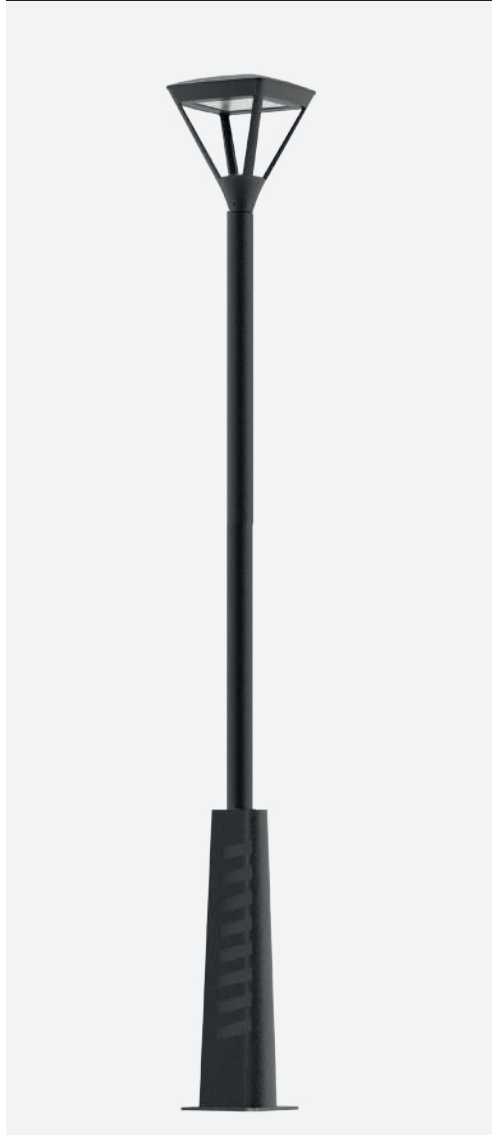

# BENITO

Mobiliario Urbano  
Alumbrado Público  
Parques Infantiles  
Tapas y Rejas

 <p>Farola <b>TOMSK</b></p>	 <p>Farola <b>CITIZEN</b></p>
 <p>Farola <b>STARK</b></p>	 <p>Farola <b>NATUM</b></p>
 <p>Farola <b>PI</b></p>	 <p>Farola <b>FUSTA</b></p>
 <p>Farola <b>ESSENTIALS</b></p>	 <p>Farola <b>PETRUS</b></p>
 <p>Farola <b>TEKNO</b></p>	 <p>Farola <b>ZEBRA</b></p>
 <p>Farola <b>PONTE</b></p>	 <p>Farola <b>SOLAR</b></p>
 <p>Farola <b>TUCA</b></p>	 <p>Farola <b>CARTUJA</b></p>
 <p>Farola <b>SIDNEY</b></p>	 <p>Farola <b>VILLA</b></p>
 <p>Farola <b>INNOVA</b></p>	 <p>Farola <b>NARANJO</b></p>

Luminaria **Siena**

Luminaria **Innova B**

Luminaria **Innova**

Farola  
**TUCA**

Farola  
**SIDNEY**

Farola  
**INNOVA**

Columna **Tuca**  
de 4 metros

Columna **Sidney**  
de 4 metros

Columna **Cilíndrica RAL 9006 con brazo**  
de 4 a 8 metros

Luminaria **Citizen**

Luminaria **Deco Horizon**

Luminaria **Deco Suspendida**

Farola  
**CITIZEN**

Farola  
**NATUM**

Farola  
**FUSTA**

Columna **Volga**  
de 3,2 metros

Columna **Natum**  
de 5 a 11 metros

Columna **Fusta**  
de 4 o 6 metros  
Con Brazo Camprodon

Luminaria **Citizen**

Luminaria **Fusion**

Luminaria **Milan S**

Farola  
**PETRUS**

Farola  
**ZEBRA**

Farola  
**SOLAR**