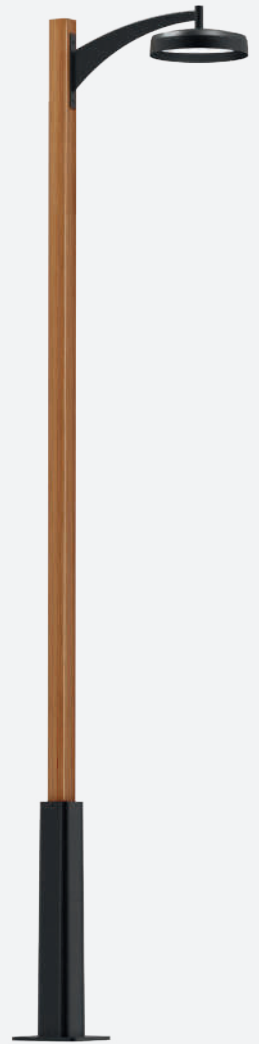

# FAROLAS PARA TUS INSTALACIONES MÁS ARQUITECTÓNICAS

Versión  
**TOMSK L**

Versión  
**TOMSK F**

Versión  
**TOMSK T**

Versión  
**TOMSK BALIZA**

Versión  
**TOMSK BALIZA Z**

Versión  
**TOMSK BRAZO**

Farola  
**STARK**

Luminaria **Siena**

Luminaria **Innova B**

Luminaria **Innova**

Farola  
**TUCA**

Farola  
**SIDNEY**

Farola  
**INNOVA**

Columna **Tuca**  
de 4 metros

Columna **Sidney**  
de 4 metros

Columna **Cilíndrica RAL 9006 con brazo**  
de 4 a 8 metros

Luminaria **Citizen**

Luminaria **Deco Horizon**

Luminaria **Deco Suspendida**

Farola  
**CITIZEN**

Farola  
**NATUM**

Farola  
**FUSTA**

Columna **Volga**  
de 3,2 metros

Columna **Natum**  
de 5 a 11 metros

Columna **Fusta**  
de 4 o 6 metros  
Con Brazo Camprodon

Luminaria **Citizen**

Luminaria **Fusion**

Luminaria **Milan S**

Farola  
**PETRUS**

Farola  
**ZEBRA**

Farola  
**SOLAR**