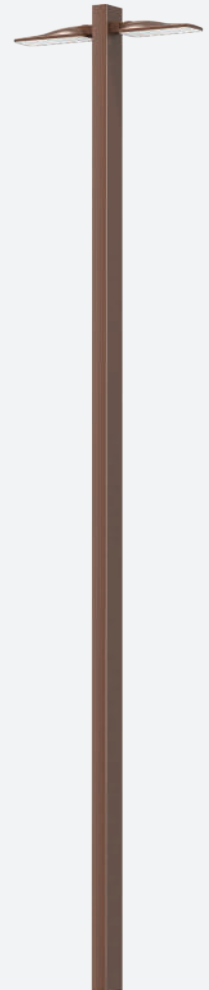

# BENITO

Mobiliario Urbano  
Alumbrado Público  
Parques Infantiles  
Tapas y Rejas

 <p>Farola <b>TOMSK</b></p>	 <p>Farola <b>CITIZEN</b></p>
 <p>Farola <b>STARK</b></p>	 <p>Farola <b>NATUM</b></p>
 <p>Farola <b>PI</b></p>	 <p>Farola <b>FUSTA</b></p>
 <p>Farola <b>ESSENTIALS</b></p>	 <p>Farola <b>PETRUS</b></p>
 <p>Farola <b>TEKNO</b></p>	 <p>Farola <b>ZEBRA</b></p>
 <p>Farola <b>PONTE</b></p>	 <p>Farola <b>SOLAR</b></p>
 <p>Farola <b>TUCA</b></p>	 <p>Farola <b>CARTUJA</b></p>
 <p>Farola <b>SIDNEY</b></p>	 <p>Farola <b>VILLA</b></p>
 <p>Farola <b>INNOVA</b></p>	 <p>Farola <b>NARANJO</b></p>

# FAROLAS PARA TUS INSTALACIONES MÁS ARQUITECTÓNICAS

Versión  
**TOMSK L**

Versión  
**TOMSK F**

Versión  
**TOMSK T**

Versión  
**TOMSK BALIZA**

Versión  
**TOMSK BALIZA Z**

Versión  
**TOMSK BRAZO**

Farola  
**STARK**

Farola  
**PI**

Farola  
**TANA**

Baliza  
**LIS**

más información:  
**info@benito.com**  
tel. **93 852 1000**

Luminaria **Deco lira**

Proyectores **Milan XL**

Luminarias **Fusion** según altura

Farola  
**ESSENTIALS**

Luminaria **Siena**

Luminaria **Innova B**

Luminaria **Innova**

Farola  
**TUCA**

Farola  
**SIDNEY**

Farola  
**INNOVA**

Columna **Tuca**  
de 4 metros

Columna **Sidney**  
de 4 metros