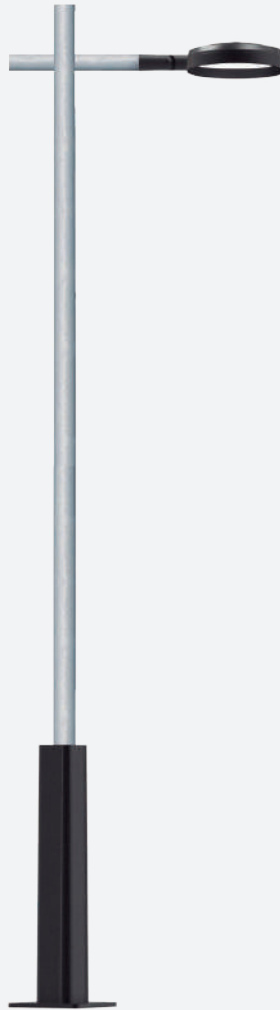

Luminaria **Siena**

Luminaria **Innova B**

Luminaria **Innova**

Farola  
**TUCA**

Farola  
**SIDNEY**

Farola  
**INNOVA**

Columna **Tuca**  
de 4 metros

Columna **Sidney**  
de 4 metros

Columna **Cilíndrica RAL 9006 con brazo**  
de 4 a 8 metros

Luminaria **Citizen**

Luminaria **Deco Horizon**

Luminaria **Deco Suspendida**

Farola  
**CITIZEN**

Farola  
**NATUM**

Farola  
**FUSTA**

Columna **Volga**  
de 3,2 metros

Columna **Natum**  
de 5 a 11 metros

Columna **Fusta**  
de 4 o 6 metros  
Con Brazo Camprodon

Luminaria **Citizen**

Luminaria **Fusion**

Luminaria **Milan S**

Farola  
**PETRUS**

Farola  
**ZEBRA**

Farola  
**SOLAR**

Columna **Petrus**  
de 4 metros  
Fabricada en hormigón

Columna **Zebra**  
de 5 metros  
Con corona luminosa LED

Farola **solar**  
Con placa solar

Luminaria **Neovilla**

Luminaria **Neovilla**

Luminaria **Neovilla**