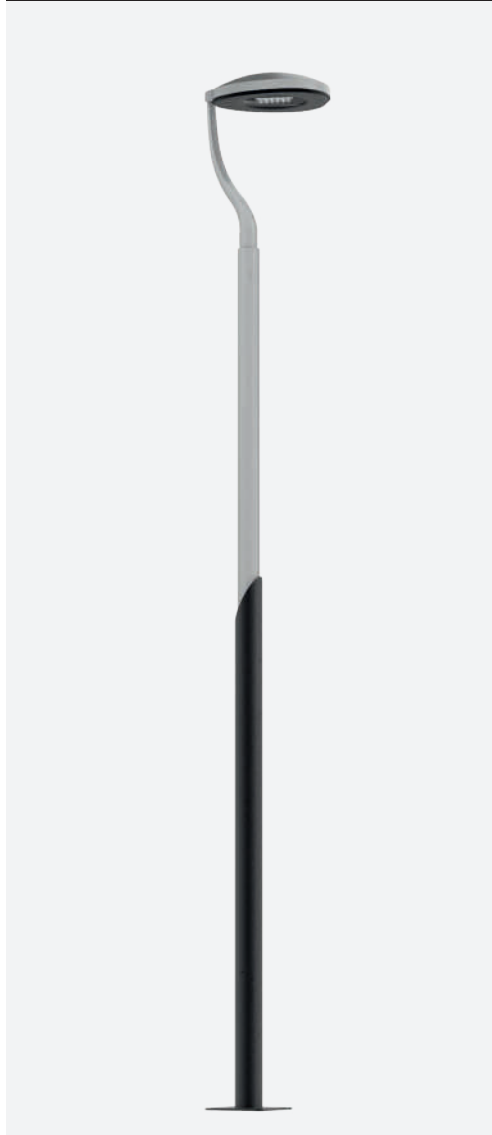

Luminaria **Siena**

Luminaria **Innova B**

Luminaria **Innova**

Farola  
**TUCA**

Farola  
**SIDNEY**

Farola  
**INNOVA**

Columna **Tuca**  
de 4 metros

Columna **Sidney**  
de 4 metros

Columna **Cilíndrica RAL 9006 con brazo**  
de 4 a 8 metros

Luminaria **Citizen**

Luminaria **Deco Horizon**

Luminaria **Deco Suspendida**

Farola  
**CITIZEN**

Farola  
**NATUM**

Farola  
**FUSTA**

Columna **Volga**  
de 3,2 metros

Columna **Natum**  
de 5 a 11 metros

Columna **Fusta**  
de 4 o 6 metros  
Con Brazo Camprodon

Luminaria **Citizen**

Luminaria **Fusion**

Luminaria **Milan S**

Farola  
**PETRUS**

Farola  
**ZEBRA**

Farola  
**SOLAR**

Columna **Petrus**  
de 4 metros  
Fabricada en hormigón

Columna **Zebra**  
de 5 metros  
Con corona luminosa LED

Farola **solar**  
Con placa solar

Luminaria **Neovilla**

Luminaria **Neovilla**

Luminaria **Neovilla**