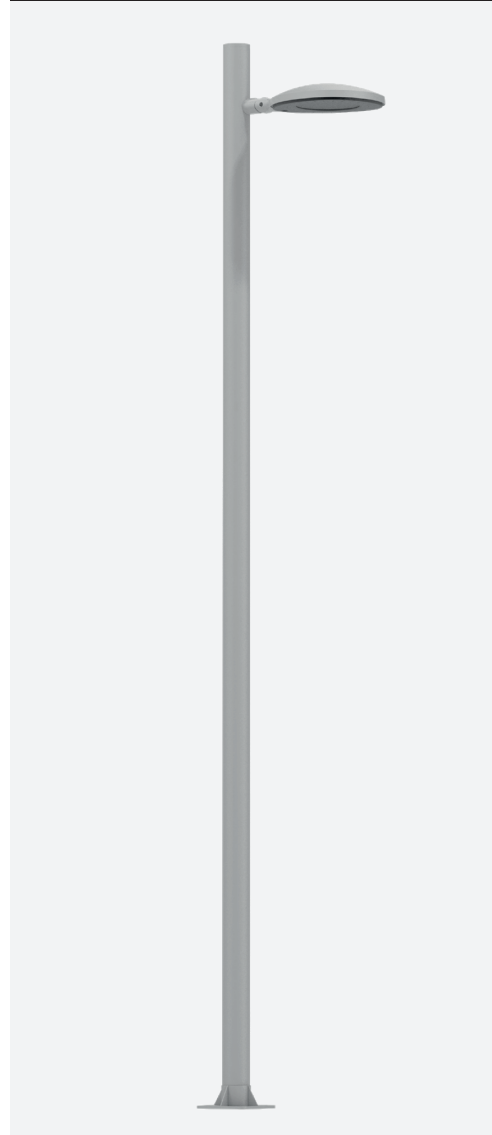

Luminaria **Siena**

Luminaria **Innova B**

Luminaria **Innova**

Farola  
**TUCA**

Farola  
**SIDNEY**

Farola  
**INNOVA**

Columna **Tuca**  
de 4 metros

Columna **Sidney**  
de 4 metros

Columna **Cilíndrica RAL 9006 con brazo**  
de 4 a 8 metros

Luminaria **Citizen**

Luminaria **Deco Horizon**

Luminaria **Deco Suspendida**

Farola  
**CITIZEN**

Farola  
**NATUM**

Farola  
**FUSTA**

Columna **Volga**  
de 3,2 metros

Columna **Natum**  
de 5 a 11 metros

Columna **Fusta**  
de 4 o 6 metros  
Con Brazo Camprodon

Luminaria **Citizen**

Luminaria **Fusion**

Luminaria **Milan S**

Farola  
**PETRUS**

Farola  
**ZEBRA**

Farola  
**SOLAR**

Columna **Petrus**  
de 4 metros  
Fabricada en hormigón

Columna **Zebra**  
de 5 metros  
Con corona luminosa LED

Farola **solar**  
Con placa solar

Luminaria **Neovilla**

Luminaria **Neovilla**

Luminaria **Neovilla**