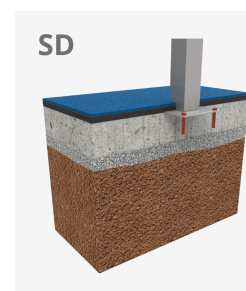

A x B			
A=9000mm	37m ²	1.80m	12
B=6300mm			

Materiales:

Estructura, Metal: Postes de 80x80x2mm galvanizados en caliente y lacados en polvo, con gran resistencia a la abrasión, la corrosión y la intemperie. La superficie deslizante del tobogán es de acero inoxidable pulida AISI304 de 2 mm de grosor y está curvada, ondulada y modelada en una sola pieza. Barras protectoras en acero inoxidable AISI304 de Ø32mm.

Paneles, HPL: Compacto laminado de alta presión para uso exterior: 12mm de espesor. Ilustraciones directamente impresas en el material. Protección frente a los rayos UV. Resistente al fuego. Fácil mantenimiento.

Plataformas, Fenólico: Contrachapado de abedul recubierto por dos caras con una película fenólica. Superficie con relieve antideslizante ofrece agarre seguro para los niños. Con protección lateral impermeable.

Redes, Cuerda armada antivandálica: Ø 16mm, 6 hilos de acero trenzados recubiertos de polipropileno. Conectores de plástico de gran durabilidad.

Tornillería: Tornillería electro galvanizada y de acero inoxidable 8.8 DIN267, AISI-304.