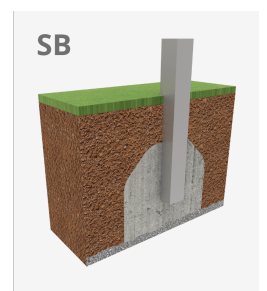

A x B			
A=9000mm	37m ²	1.80m	12
B=6300mm			

Materiales:

Estructura, Metal: Postes de 80x80x2mm galvanizados en caliente y lacados en polvo, con gran resistencia a la abrasión, la corrosión y la intemperie. La superficie deslizante del tobogán es de acero inoxidable pulida AISI304 de 2 mm de grosor y está curvada, ondulada y modelada en una sola pieza. Barras protectoras en acero inoxidable AISI304 de Ø32mm.

Paneles, HPL: Compacto laminado de alta presión para uso exterior: 12mm de espesor. Ilustraciones directamente impresas en el material. Protección frente a los rayos UV. Resistente al fuego. Fácil mantenimiento.

Plataformas, Fenólico: Contrachapado de abedul recubierto por dos caras con una película fenólica. Superficie con relieve antideslizante ofrece agarre seguro para los niños. Con protección lateral impermeable.

Redes, Cuerda armada antivandálica: Ø 16mm, 6 hilos de acero trenzados recubiertos de polipropileno. Conectores de plástico de gran durabilidad.

Tornillería: Tornillería electro galvanizada y de acero inoxidable 8.8 DIN267, AISI-304.