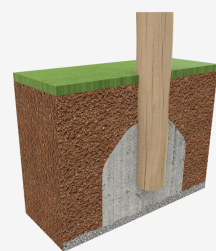

A x B

A=8915mm 34m² 1.95m 12

B=5340mm

SB

Materiales:

Postes, Madera Robinia: Postes de sección circular de madera de Robinia. Se caracterizan por su resistencia y durabilidad. Sus troncos están formados íntegramente por duramen, la parte más dura de los árboles. Es un material vivo, por lo tanto es posible que aparezcan pequeñas grietas que no afectan a su durabilidad que puede llegar a los 20 años.

Redes, Cuerda armada antivandálica: Ø 16mm, 6 hilos de acero trenzados recubiertos de polipropileno. Conectores de plástico de gran durabilidad.

Piezas metálicas: Acero inoxidable AISI-304.

Tornillería: Tornillería electro galvanizada y de acero inoxidable 8.8 DIN267, AISI-304.