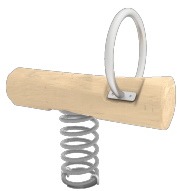

Redes, Cuerda armada antivandálica: Ø 16mm, 6 hilos de acero trenzados recubiertos de polipropileno. Conectores de plástico de gran durabilidad.

Piezas metálicas: Acero inoxidable AISI-304.

Tornillería: Tornillería electro galvanizada y de acero inoxidable 8.8 DIN267, AISI-304.

Tornillería de anclaje al suelo no incluida.

Funciones Ludicas:

Variantes:

W2309

JROYM01

JROYM04

JROYC20000