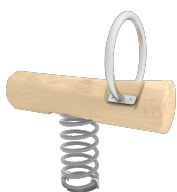

A x B			
A=7250mm	25m ²	1.50m	4
B=4000mm			

Materiales:

Postes, Madera Robinia: Postes de sección circular de madera de Robinia. Se caracterizan por su resistencia y durabilidad. Sus troncos están formados íntegramente por duramen, la parte más dura de los árboles. Es un material vivo, por lo tanto es posible que aparezcan pequeñas grietas que no afectan a su durabilidad que puede llegar a los 20 años.

Tornillería de anclaje al suelo no incluida.

Funciones Ludicas:

Variantes:

W2309

JROYM01

JROYM04

JROYC20000