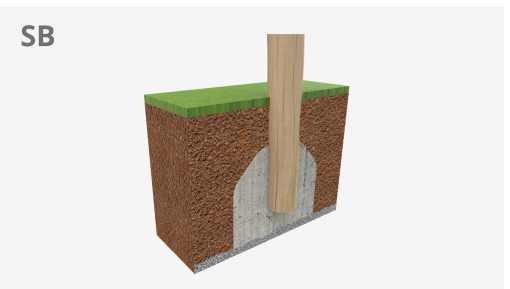

A x B			
A=7250mm	25m ²	1.50m	4
B=4000mm			

Materiales:

Postes, Madera Robinia: Postes de sección circular de madera de Robinia. Se caracterizan por su resistencia y durabilidad. Sus troncos están formados íntegramente por duramen, la parte más dura de los árboles. Es un material vivo, por lo tanto es posible que aparezcan pequeñas grietas que no afectan a su durabilidad que puede llegar a los 20 años.

Pieza más grande (mm): 1380x1380x1935 / Pieza más pesada (kg): 218

ZONA DE IMPACTO: Superficie de seguridad requerida. Se aconseja el revestimiento del suelo según la norma EN1176-1:2017
Disponibilidad de repuestos: 10 años