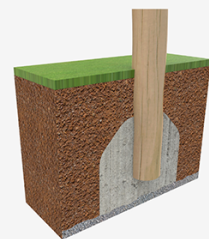

# Conjunto modular Roy 117

JROY117

certified  
N1176  
product

Para quienes piensan que la pedagogía va más allá del propio juego, aquellos que quieren que los niños se eduquen en el respeto a lo natural, que aprendan a valorar la imperfección de lo auténtico o simplemente **para los que buscan carácter artesanal en sus proyectos**, encontrarán en la colección ROY la alternativa perfecta.

A x B	Area	Height	Capacity
A=7510mm	35.6m <sup>2</sup>	1.30m	6
B=7400mm			

SB

## Materiales:

**Postes, Madera Robinia:** Postes de sección circular de madera de Robinia. Se caracterizan por su resistencia y durabilidad. Sus troncos están formados íntegramente por duramen, la parte más dura de los árboles. Es un material vivo, por lo tanto es posible que aparezcan pequeñas grietas que no afectan a su durabilidad que puede llegar a los 20 años.

**Redes, Cuerda armada antivandálica:** Ø 16mm, 6 hilos de acero trenzados recubiertos de polipropileno. Conectores de plástico de gran durabilidad.

**Piezas metálicas:** Acero inoxidable AISI-304.

**Tornillería:** Tornillería electro galvanizada y de acero inoxidable 8.8 DIN267, AISI-304.