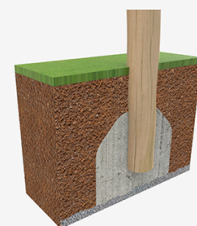

A=7750mm 30.80m² 0.9m 11

B=5900mm

SB

Materiales:

Postes, Madera Robinia: Postes de sección circular de madera de Robinia. Se caracterizan por su resistencia y durabilidad. Sus troncos están formados íntegramente por duramen, la parte más dura de los árboles. Es un material vivo, por lo tanto es posible que aparezcan pequeñas grietas que no afectan a su durabilidad que puede llegar a los 20 años.

Redes, Cuerda armada antivandálica: Ø 16mm, 6 hilos de acero trenzados recubiertos de polipropileno. Conectores de plástico de gran durabilidad.

Piezas metálicas: Acero inoxidable AISI-304.

Tornillería: Tornillería electro galvanizada y de acero inoxidable 8.8 DIN267, AISI-304.

Pieza más grande (mm): 2800x180x180 / Pieza más pesada (kg): 53

ZONA DE IMPACTO: Superficie de seguridad requerida. Se aconseja el revestimiento del suelo según la norma EN1176-1:2017
Disponibilidad de repuestos: 10 años