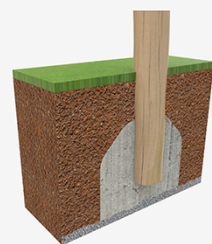

A x B

A=11450mm 77m² 2.5m 22

B=11870mm

SB

Materiales:

Postes, Madera Robinia: Postes de sección circular de madera de Robinia. Se caracterizan por su resistencia y durabilidad. Sus troncos están formados íntegramente por duramen, la parte más dura de los árboles. Es un material vivo, por lo tanto es posible que aparezcan pequeñas grietas que no afectan a su durabilidad que puede llegar a los 20 años.

Pieza más grande (mm): 1000x180x180 / Pieza más pesada (kg): 23

ZONA DE IMPACTO: Superficie de seguridad requerida. Se aconseja el revestimiento del suelo según la norma EN1176-1:2017
Disponibilidad de repuestos: 10 años

Juego incluye:

- Tobogán espiral de 2,50m de altura en acero inoxidable mate.
- Torre de 5m de altura de 2 pisos con acceso en cada uno de ellos.
- Pared de escalada de 2,5 metros.
- Tobogán inclusivo a partir de una plataforma con escalera de transferencia y peldaños de fácil acceso.
- Elementos a cota 0 interactivos como el juego del "3 en raya", una pizarra, grúa de arena etc.
- Juego pensado para múltiples edades de 3 a 15 años.
- Capacidad de Torre de Gran Formato LIT para 22 niños.