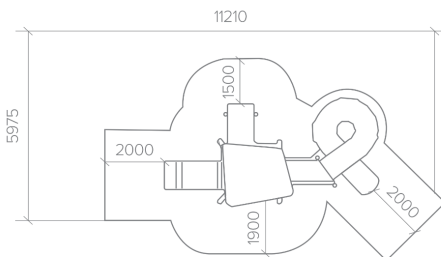

3+

Certified
EN1176
product

Para quienes piensan que la pedagogía va más allá del propio juego, aquellos que quieren que los niños se eduquen en el respeto a lo natural, que aprendan a valorar la imperfección de lo auténtico o simplemente **para los que buscan carácter artesanal en sus proyectos**, encontrarán en la colección ROY la alternativa perfecta.

A x B

A=11450mm 77m² 2.5m 22

B=11870mm

SB