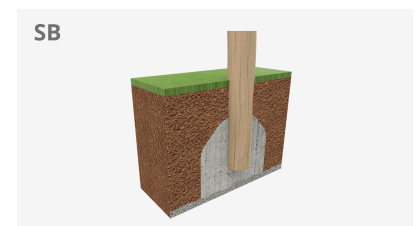

# Muelle Tronco

JROY29

1+

Certified  
EN1176  
product

Para quienes piensan que la pedagogía va más allá del propio juego, aquellos que quieren que los niños se eduquen en el respeto a lo natural, que aprendan a valorar la imperfección de lo auténtico o simplemente **para los que buscan carácter artesanal en sus proyectos**, encontrarán en la colección ROY la alternativa perfecta.

A x B	18,8m <sup>2</sup>	<0.6m	6
A=6250mm			
B=3320mm			

## Materiales:

**Postes, Madera Robinia:** Postes de sección circular de madera de Robinia. Se caracterizan por su resistencia y durabilidad. Sus troncos están formados íntegramente por duramen, la parte más dura de los árboles. Es un material vivo, por lo tanto es posible que aparezcan pequeñas grietas que no afectan a su durabilidad que puede llegar a los 20 años.

**Redes, Cuerda armada antivandálica:** Ø 16mm, 6 hilos de acero trenzados recubiertos de polipropileno. Conectores de plástico de gran durabilidad.

**Piezas metálicas:** Acero inoxidable AISI-304.

**Tornillería:** Tornillería electro galvanizada y de acero inoxidable 8.8 DIN267, AISI-304.