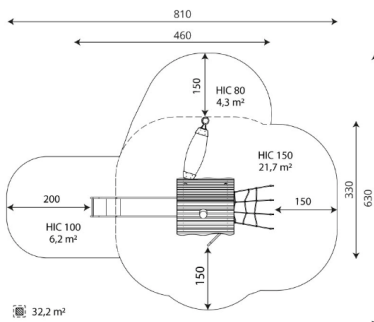

Conjunto Modular

Roy 56

JROY56

3+

Certified
EN1176
product