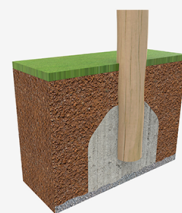

A x B

A=5840mm 17.3m<sup>2</sup> 0.60m 6

B=3290mm

SB

## Materiales:

**Postes, Madera Robinia:** Postes de sección circular de madera de Robinia. Se caracterizan por su resistencia y durabilidad. Sus troncos están formados íntegramente por duramen, la parte más dura de los árboles. Es un material vivo, por lo tanto es posible que aparezcan pequeñas grietas que no afectan a su durabilidad que puede llegar a los 20 años.

**Redes, Cuerda armada antivandálica:** Ø 16mm, 6 hilos de acero trenzados recubiertos de polipropileno. Conectores de plástico de gran durabilidad.

**Piezas metálicas:** Acero inoxidable AISI-304.

**Tornillería:** Tornillería electro galvanizada y de acero inoxidable 8.8 DIN267, AISI-304.