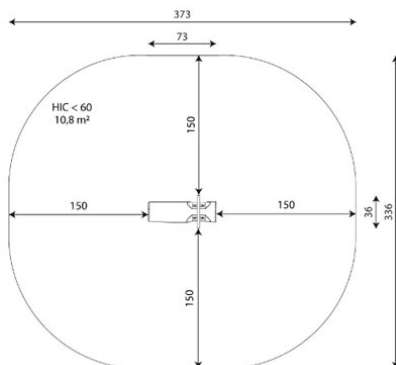

Muelle Iroy 1

JROYM01

1+

Certified
EN1176
product

Para quienes piensan que la pedagogía va más allá del propio juego, aquellos que quieren que los niños se eduquen en el respeto a lo natural, que aprendan a valorar la imperfección de lo auténtico o simplemente **para los que buscan carácter artesanal en sus proyectos**, encontrarán en la colección ROY la alternativa perfecta.

A x B

A=3730mm 10.80m² <0.6m 1
B=3360mm

SB