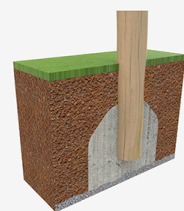

Muelle Iroy 1

JROYM01

1+

Certified
EN1176
product

Para quienes piensan que la pedagogía va más allá del propio juego, aquellos que quieren que los niños se eduquen en el respeto a lo natural, que aprendan a valorar la imperfección de lo auténtico o simplemente **para los que buscan carácter artesanal en sus proyectos**, encontrarán en la colección ROY la alternativa perfecta.

A x B

A=3730mm 10.80m² <0.6m 1
B=3360mm

SB

Materiales:

Postes, Madera Robinia: Postes de sección circular de madera de Robinia. Se caracterizan por su resistencia y durabilidad. Sus troncos están formados íntegramente por duramen, la parte más dura de los árboles. Es un material vivo, por lo tanto es posible que aparezcan pequeñas grietas que no afectan a su durabilidad que puede llegar a los 20 años.

Pieza más grande (mm):3100x180x180 / Pieza más pesada (kg):72

ZONA DE IMPACTO: Superficie de seguridad requerida. Se aconseja el revestimiento del suelo según la norma EN1176-1:2017
Disponibilidad de repuestos: 10 años