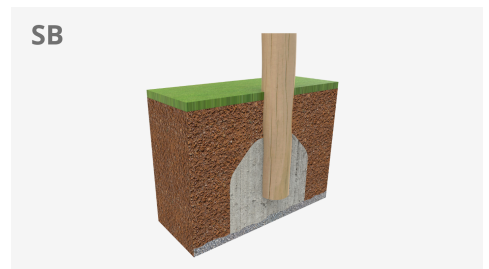

A x B	Area	Height	Capacity
A=5200mm	13.40m ²	990mm	2
B=2740mm			

Materiales:

Postes, Madera Robinia: Postes de sección circular de madera de Robinia. Se caracterizan por su resistencia y durabilidad. Sus troncos están formados íntegramente por duramen, la parte más dura de los árboles. Es un material vivo, por lo tanto es posible que aparezcan pequeñas grietas que no afectan a su durabilidad que puede llegar a los 20 años.

Pieza más grande (mm): 2200x180x180 / Pieza más pesada (kg): 51

ZONA DE IMPACTO: Superficie de seguridad requerida. Se aconseja el revestimiento del suelo según la norma EN1176-1:2017
Disponibilidad de repuestos: 10 años