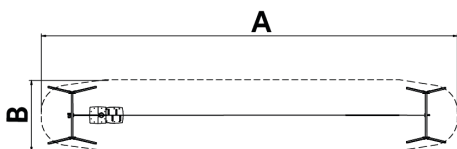

# Tirolina infantil

JT12

6+

Certified  
EN1176  
product

Espectacular tirolina para parques infantiles con cable de acero galvanizado. Nuestra tirolina JT12 cuenta con una área de juego de 23 metros por lo que permite a los más pequeños disfrutar de una tirolina infantil con total seguridad sin perder una pizca de diversión

**Peso máximo usuario - 69,5kg**

**Estructura, Metal:** Postes galvanizados y lacados en polvo, con gran resistencia a la abrasión, la corrosión y la intemperie.

A x B			
A=23600mm	90m <sup>2</sup>	1.4m	1
B=4020mm			

Pieza más grande (mm): 4250x80x80 / Pieza más pesada (kg): 39

**ZONA DE IMPACTO:** Superficie de seguridad requerida. Se aconseja el revestimiento del suelo según la norma EN1176-1:2017  
Disponibilidad de repuestos: 10 años.