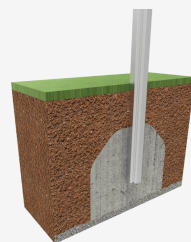

# Tirolina infantil

JT12

6+

Certified  
EN1176  
product

Espectacular tirolina para parques infantiles con cable de acero galvanizado. Nuestra tirolina JT12 cuenta con una área de juego de 23 metros por lo que permite a los más pequeños disfrutar de una tirolina infantil con total seguridad sin perder una pizca de diversión

**Peso máximo usuario - 69,5kg**

**Estructura, Metal:** Postes galvanizados y lacados en polvo, con gran resistencia a la abrasión, la corrosión y la intemperie.

A x B			
A=23600mm	90m <sup>2</sup>	1.4m	1
B=4020mm			

## Materiales:

**Plataformas, Fenólico:** Contrachapado de abedul recubierto por dos caras con una película fenólica. Superficie con relieve antideslizante ofrece agarre seguro para los niños. Con protección lateral impermeable.