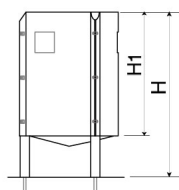

[Reparación de rayadas en ReBnew](#)

PREMIADO CON "DER BLAUE ENGEL": Producto con baja incidencia ambiental durante su ciclo de vida. Se otorga a los productos que cumplen con los criterios propios de reducción del impacto ambiental en las etapas de fabricación y reciclaje, embalaje, uso, emisión, recogida y rechazo. Además de los criterios ambientales, incorpora los de calidad, seguridad, consumo de energía y otros. Es una de las etiquetas con más prestigio a nivel mundial.