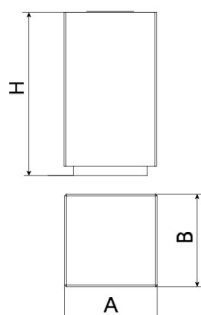

PA673

Papelera

Kube Nin

Prefabricado
Hormigón

Papelera de diseño NIN, medidas totales (Ø x alto) 500x880 mm, 140 litros, fabricada con prefabricado de hormigón color gris granítico de aspecto rugoso. Aro para fijar la bolsa de acero zincado. Apoyada sobre superficie preparada, por su propio peso y anclado con 1 perno Ø10.

Color gris

Ref.	A	B	H
PA672	500	500	880
PA672S	510	510	1100
PA673	Ø500	-	880