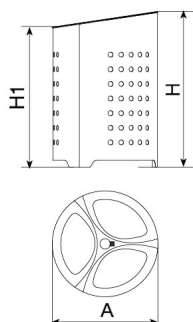

Opcional no incluido: Marcaje personalizable con plaqueta aluminio 74x35 mm/80x100 mm.

Acero con un tratamiento de galvanizado en caliente, para proteger el acero de la corrosión. Nuestro proceso de galvanizado se realiza en cumplimiento a la norma UNE EN ISO 1461:2009 y consiste en la inmersión en un crisol de zinc fundido a 450°, proceso durante el cual se produce una reacción entre el zinc y el acero que resulta en diferentes capas de aleación entre ambos metales finalizando en un recubrimiento externo de zinc en estado puro. Para asegurar una correcta aplicación del proceso es imprescindible someter las piezas a un proceso previo de desengrasado, decapado y fluxado.

Hierro con tratamiento FERRUS: proceso protector del hierro, que garantiza una óptima resistencia a la corrosión. El tratamiento Ferrus se compone de tres capas que se aplican después de limpiar toda la suciedad y las impurezas mediante granallado y consiste en un baño electrolítico, seguido de una capa de imprimación epoxi y un último recubrimiento de pintura poliéster en polvo.