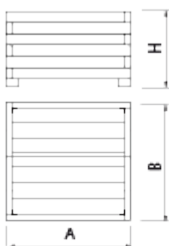

UM1640-4

Jardinera

Madera

Madera de pino tratada

Jardinera MADERA, medidas totales (ancho x profundo x alto) 1000x1000x655 mm, fabricada con tabloncillos de madera de pino (tratados en autoclave vacío-presión clase 4 contra la carcoma, termitas e insectos). Apoyada sobre superficie preparada, por su propio peso. Disponible en reBnew.

Ref.	A	B	H
UM1640/1	1800	600	450
UM1640/2	1000	500	450
UM1640/4	1000	1000	655
UM1640/5	600	600	450
UM1640/6	1000	1000	1000