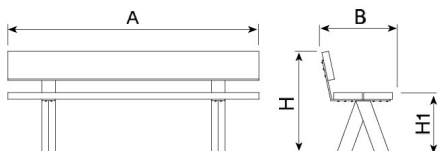

UM358A

Banco

Vermut

By Estudio Fàbric © © BENITO

totales (largo x alto x profundo): 2000 x 885 x 620 mm, Banco de exterior  
equilibrado. Ref. A B H H1 UM358A 2000 620 885 450  
neos. Fabricado con laminas de madera de pino tratada con color caoba que potencia la veta natural y aporta calidez.  
incadas | UM358SA | 780 620 885 450 en  
resistencia, que garantizan estabilidad y durabilidad, diseñado para ser  
está preparado para anclaje mediante pernos de expansión.  
Vermut de exterior