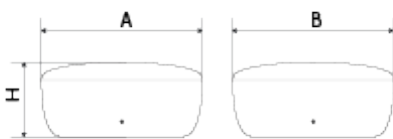

Ref.	A	B	H	H1
UM359	1640	610	470	-
UM359S	600	600	470	-
UM359SR	600	800	820	460
UM359T	600	1610	820	645