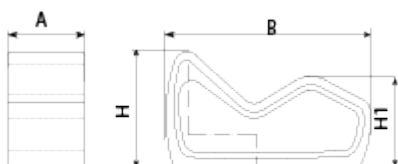

Ref.	A	B	H	H1
UM359	1640	610	470	-
UM359S	600	600	470	-
UM359SR	600	800	820	460
UM359T	600	1610	820	645