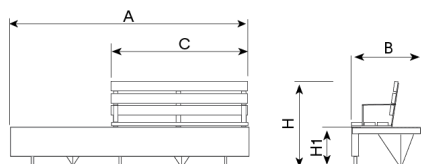

UM371LP2
Banco

Ela Mini Plus

By Estudio Mir Vall © ® BENITO

Banco fabricado con asiento de hormigón armado hidrófugo moldeado, color blanco granítico pulido. Estructura de acero inoxidable mate. Listones de madera tropical de sección 110 x 35 mm, tratada con el recubrimiento de triple capa Lignus , protector fungicida, insecticida e hidrófugo. Acabado color natural. Anclaje recomendado: Apoyado por su propio peso.