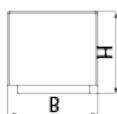

UM372S

Silla

Kube

Prefabricado
Hormigón

Sin
mantenimiento

Banco de diseño KUBE, medidas totales (largo x alto x profundo) 500x450x500 mm, fabricado con prefabricado de hormigón color gris granítico de aspecto rugoso. Se puede colocar en elementos aislados o en grupos. Apoyado sobre superficie preparada, por su propio peso.

Hormigón: Hormigón armado acabado decapado e hidrofugado. Fabricado con cemento, arena y gravillas sobre una estructura metálica que queda embebida en su interior. Tras someterlos a un granallado nos da como resultado una textura noble y duradera en el tiempo.

Color gris

Ref.	A	B	B1	H
UM372	2000	500	-	450
UM372S	500	500	-	450
UM348S	Ø 580	-	-	450
UM372SK	500	490	418	450

Kube
UM372