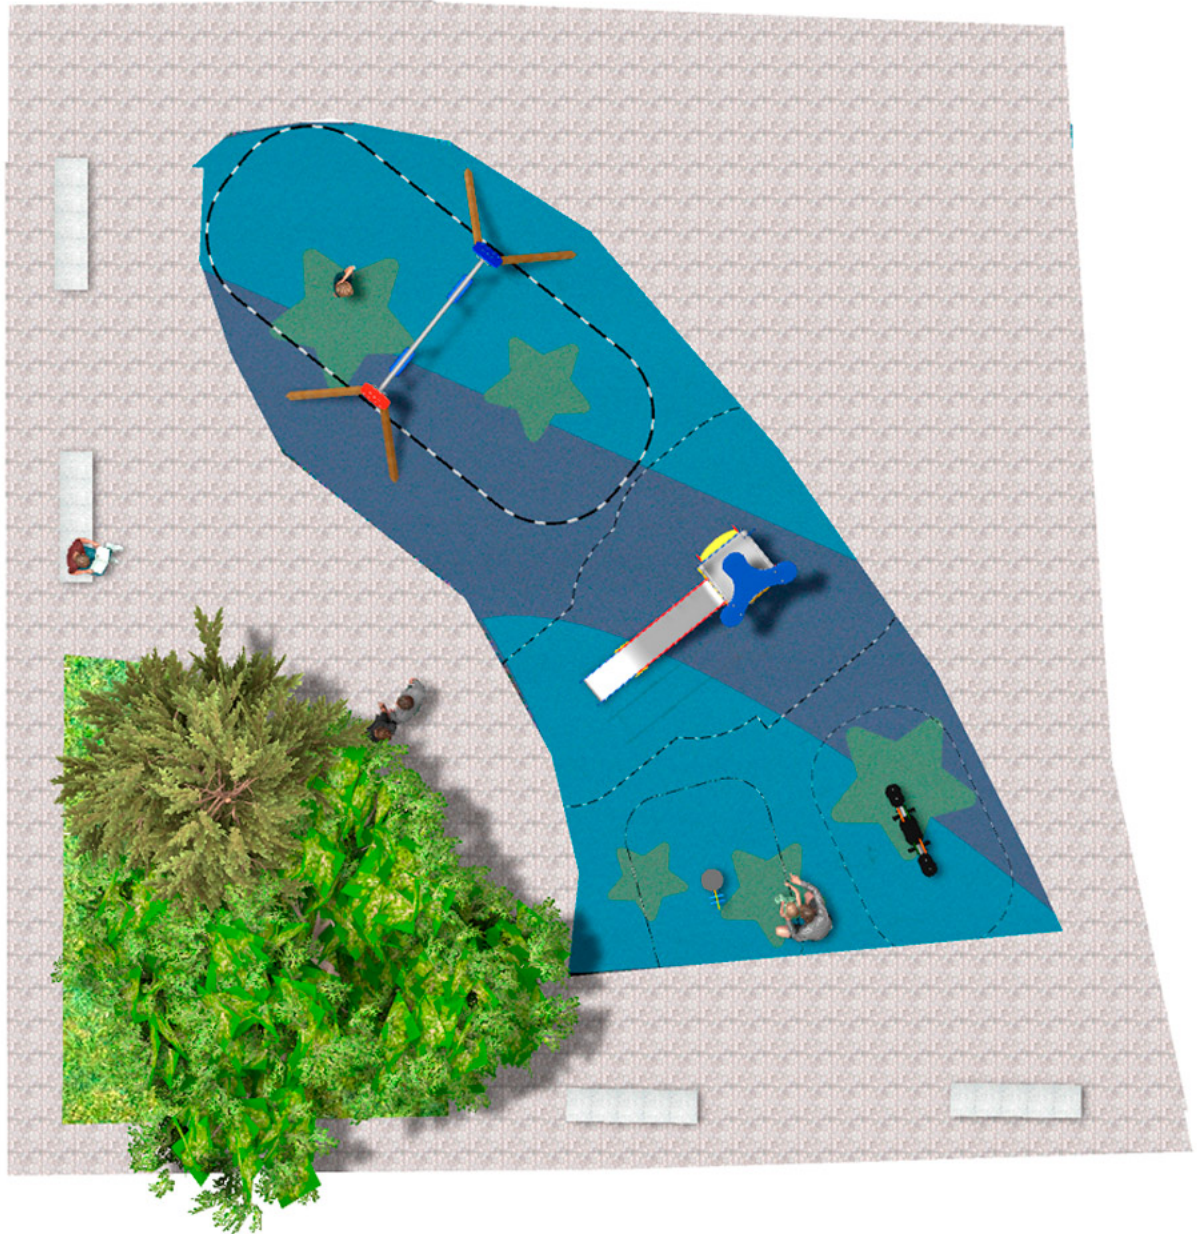

# BENITO

–Juegos Infantiles

## Proyecto

PROJ-009-2021

Superficie: 180 m<sup>2</sup>

Email: [info@benito.com](mailto:info@benito.com)

Teléfono: +34 93 852 1000

# BENITO

-Juegos Infantiles