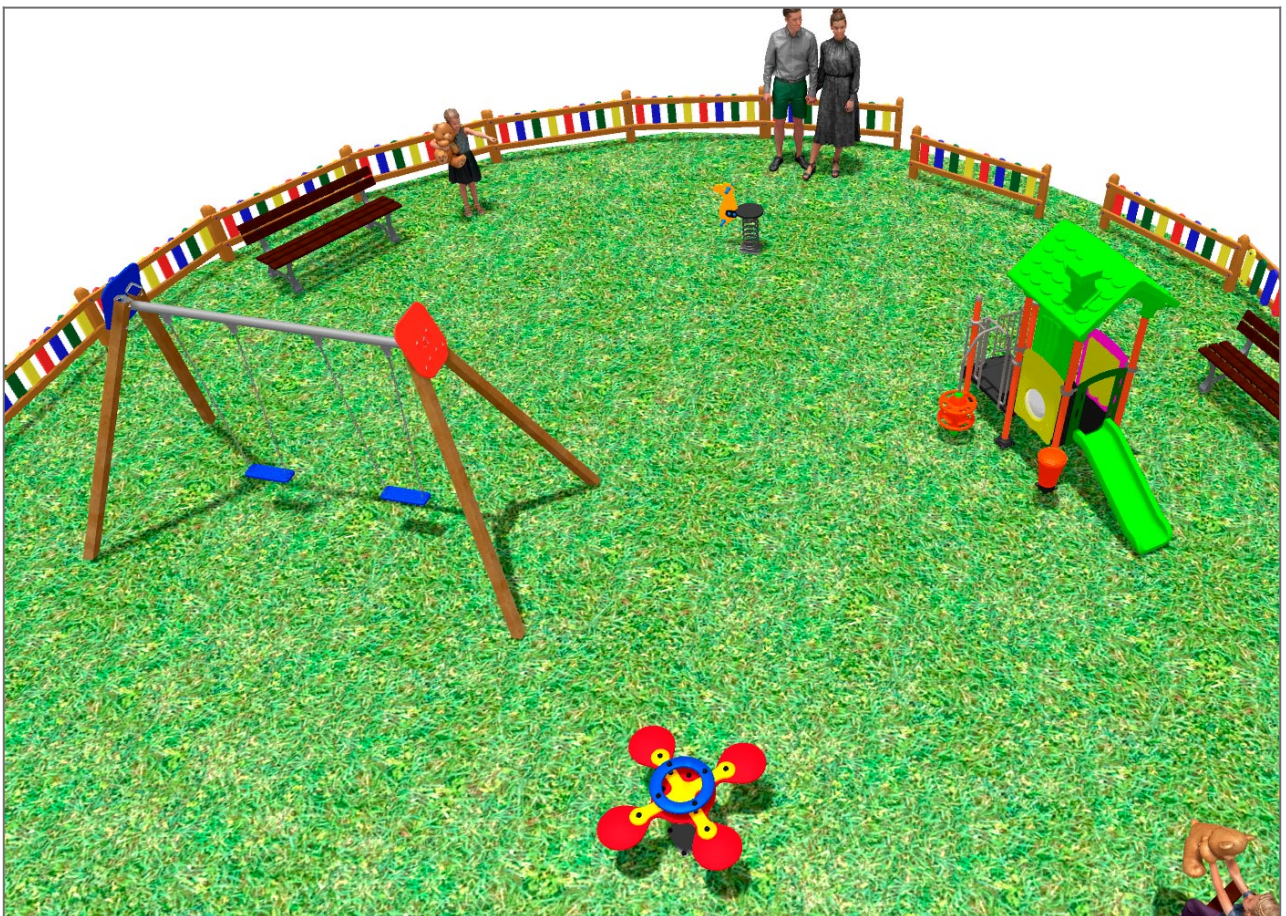

-Juegos Infantiles

BENITO

-Juegos Infantiles

BENITO

-Juegos Infantiles

Producto	Descripción
JL1520000 	<p>MADERA 2 planos Columpios infantiles de diferentes materiales como madera y acero. Columpios para niños con gran resistencia a la abrasión, corrosión y muy resistentes a la intemperie.</p> <p>Ficha Técnica Certificado Certificado Conformidad</p>
JFS06 	<p>Flop Muelles para niños, divertidos y que potencian su aprendizaje. Fabricados con materiales resistentes y certificados según normativa EN1176.</p> <p>Ficha Técnica Certificado Certificado Conformidad</p>
JFS106 	<p>Miki Muelles para niños, divertidos y que potencian su aprendizaje. Fabricados con materiales resistentes y certificados según normativa EN1176.</p> <p>Ficha Técnica Certificado Certificado Conformidad</p>
JCF18 	<p>Modus S La colección Modus nos proporciona grandes estructuras a un precio muy competitivo. Formada por postes de metal pintados y piezas de rotomoldeo resistentes a los rayos UVA, que apenas se deterioran con el paso del tiempo. Una explosión de formas y de color que volverá locos a los niños, con elementos de juego en cada detalle.</p> <p>Ficha Técnica Certificado</p>