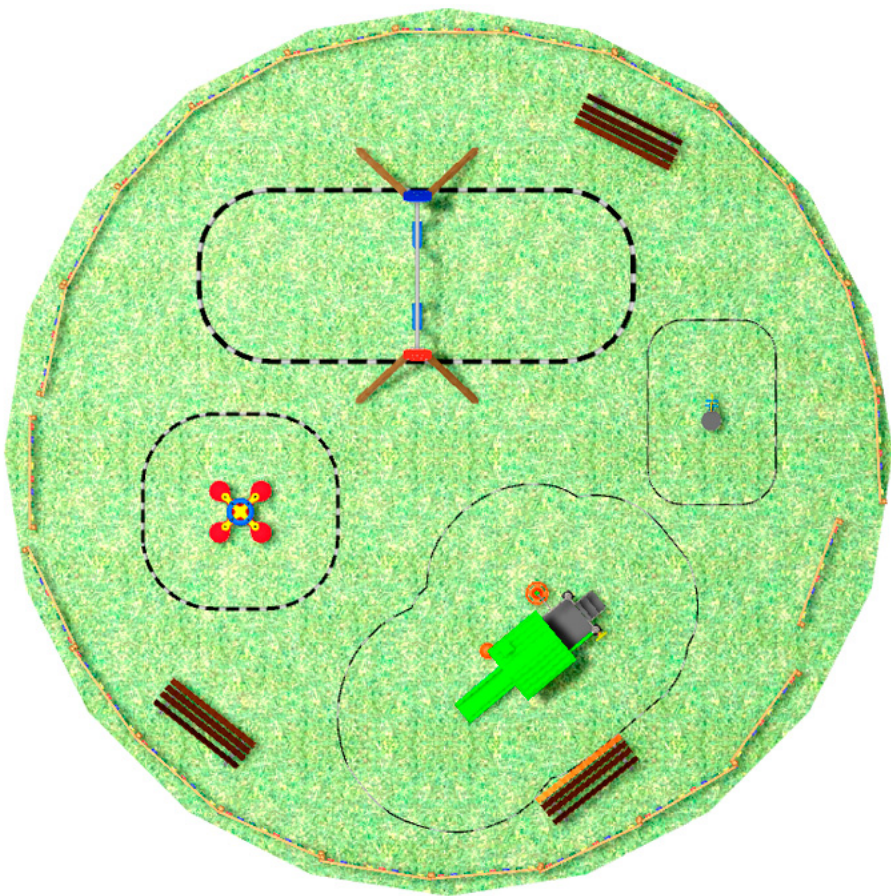

BENITO

–Juegos Infantiles

Proyecto

PROJ-012-2018

Superficie: 100 m²

Email: info@benito.com

Teléfono: +34 93 852 1000

BENITO

-Juegos Infantiles

BENITO

-Juegos Infantiles

BENITO

-Juegos Infantiles

Producto	Descripción
JL1520000 	<p>MADERA 2 planos Columpios infantiles de diferentes materiales como madera y acero. Columpios para niños con gran resistencia a la abrasión, corrosión y muy resistentes a la intemperie.</p> <p>Ficha Técnica Certificado Certificado Conformidad</p>
JFS06 	<p>Flop Muelles para niños, divertidos y que potencian su aprendizaje. Fabricados con materiales resistentes y certificados según normativa EN1176.</p> <p>Ficha Técnica Certificado Certificado Conformidad</p>
JFS106 	<p>Miki Muelles para niños, divertidos y que potencian su aprendizaje. Fabricados con materiales resistentes y certificados según normativa EN1176.</p> <p>Ficha Técnica Certificado Certificado Conformidad</p>
JCF18 	<p>Modus S La colección Modus nos proporciona grandes estructuras a un precio muy competitivo. Formada por postes de metal pintados y piezas de rotomoldeo resistentes a los rayos UVA, que apenas se deterioran con el paso del tiempo. Una explosión de formas y de color que volverá locos a los niños, con elementos de juego en cada detalle.</p> <p>Ficha Técnica Certificado</p>