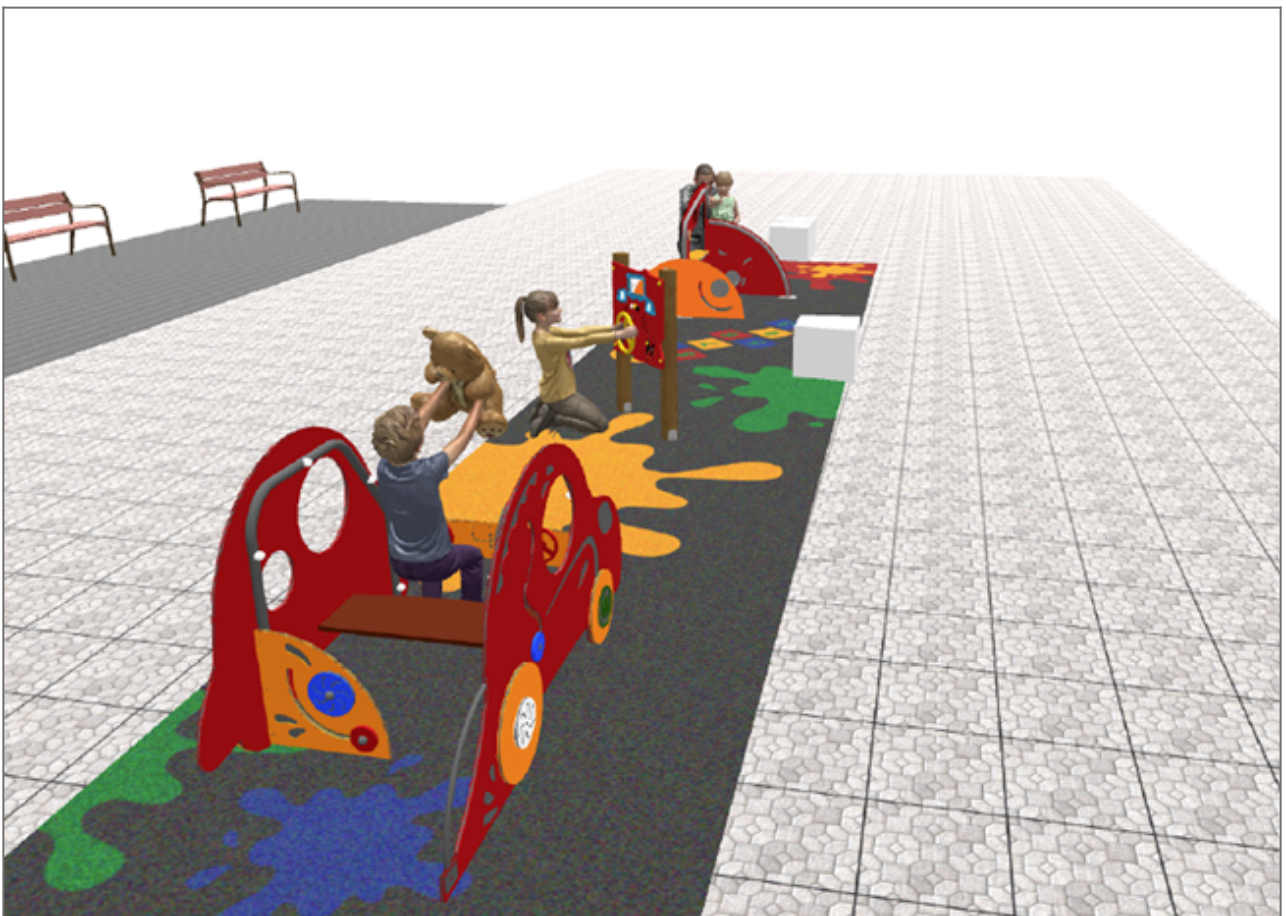

-Juegos Infantiles

BENITO

-Juegos Infantiles

BENITO

-Juegos Infantiles

Producto	Descripción
JCC 	<p>Caucho Continuo Caucho de calidad, antideslizante, no tóxico y ecológico, RECICLADO Y RECICLABLE. Los pavimentos de caucho continuo se fabrican con materiales de gran calidad de acuerdo a la normativa europea de seguridad vigente EN-1177.</p> <p>Ficha Técnica JCC</p>
JG09 	<p>Dip Estructura, Metal: Postes Ø35mm acero inoxidable AISI304, con gran resistencia a la abrasión, la corrosión y la intemperie. La superficie deslizante del tobogán es de acero inoxidable pulida AISI304 de 2 mm de grosor y está curvada, ondulada y modelada en una sola pieza.</p> <p>Ficha Técnica Certificado</p>
JG10 	<p>Gibo Estructura, Metal: Postes Ø35mm acero inoxidable AISI304, con gran resistencia a la abrasión, la corrosión y la intemperie. La superficie deslizante del tobogán es de acero inoxidable pulida AISI304 de 2 mm de grosor y está curvada, ondulada y modelada en una sola pieza.</p> <p>Ficha Técnica JG10 Certificado</p>
JPVG01 	<p>Jogo 1</p> <p>Ficha Técnica</p>