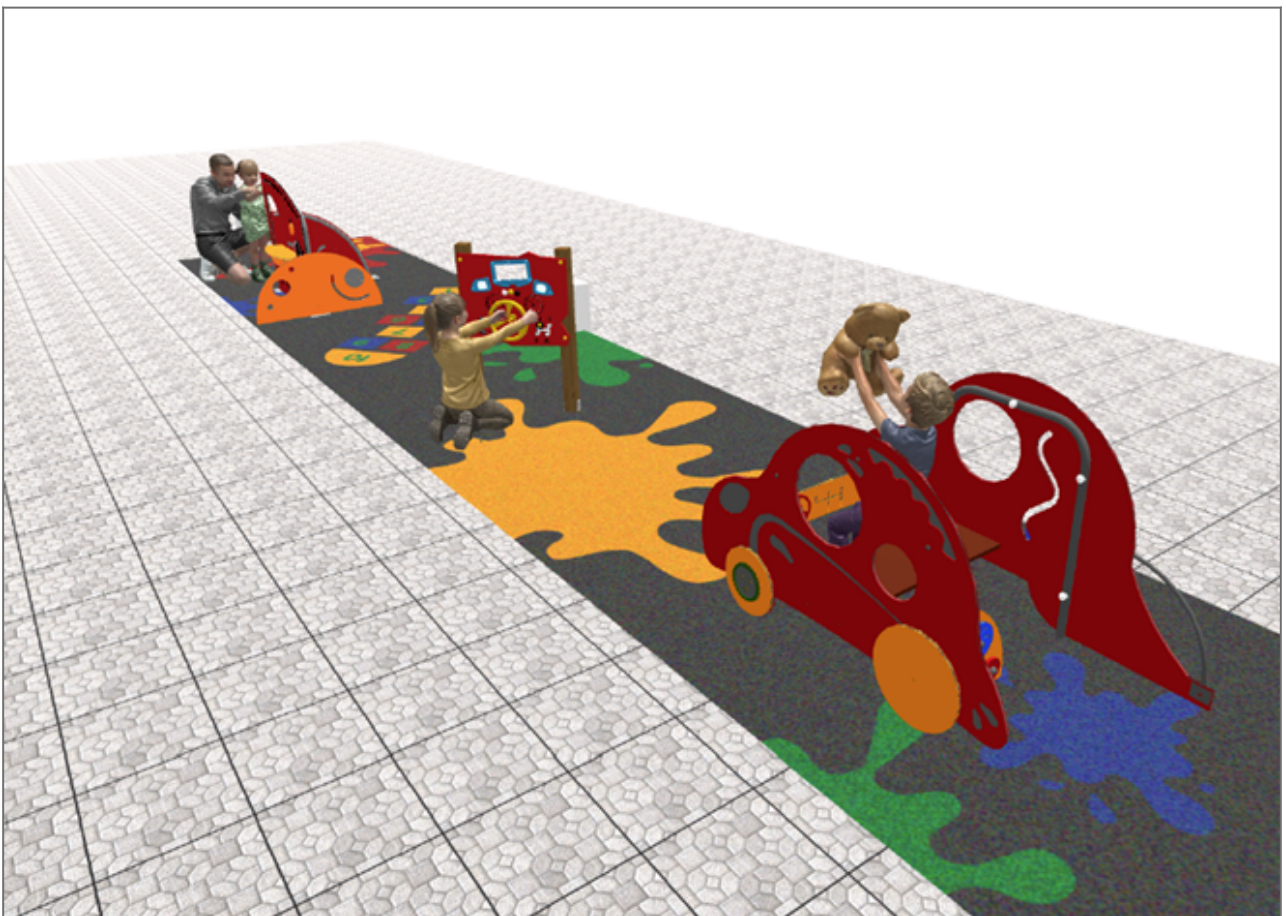

-Juegos Infantiles

BENITO

-Juegos Infantiles

BENITO

-Juegos Infantiles

Producto	Descripción
JCC 	<p>Caucho Continuo Caucho de calidad, antideslizante, no tóxico y ecológico, RECICLADO Y RECICLABLE. Los pavimentos de caucho continuo se fabrican con materiales de gran calidad de acuerdo a la normativa europea de seguridad vigente EN-1177.</p> <p>Ficha Técnica JCC</p>
JG09 	<p>Dip Estructura, Metal: Postes Ø35mm acero inoxidable AISI304, con gran resistencia a la abrasión, la corrosión y la intemperie. La superficie deslizante del tobogán es de acero inoxidable pulida AISI304 de 2 mm de grosor y está curvada, ondulada y modelada en una sola pieza.</p> <p>Ficha Técnica Certificado</p>
JG10 	<p>Gibo Estructura, Metal: Postes Ø35mm acero inoxidable AISI304, con gran resistencia a la abrasión, la corrosión y la intemperie. La superficie deslizante del tobogán es de acero inoxidable pulida AISI304 de 2 mm de grosor y está curvada, ondulada y modelada en una sola pieza.</p> <p>Ficha Técnica JG10 Certificado</p>
JPVG01 	<p>Jogo 1</p> <p>Ficha Técnica</p>