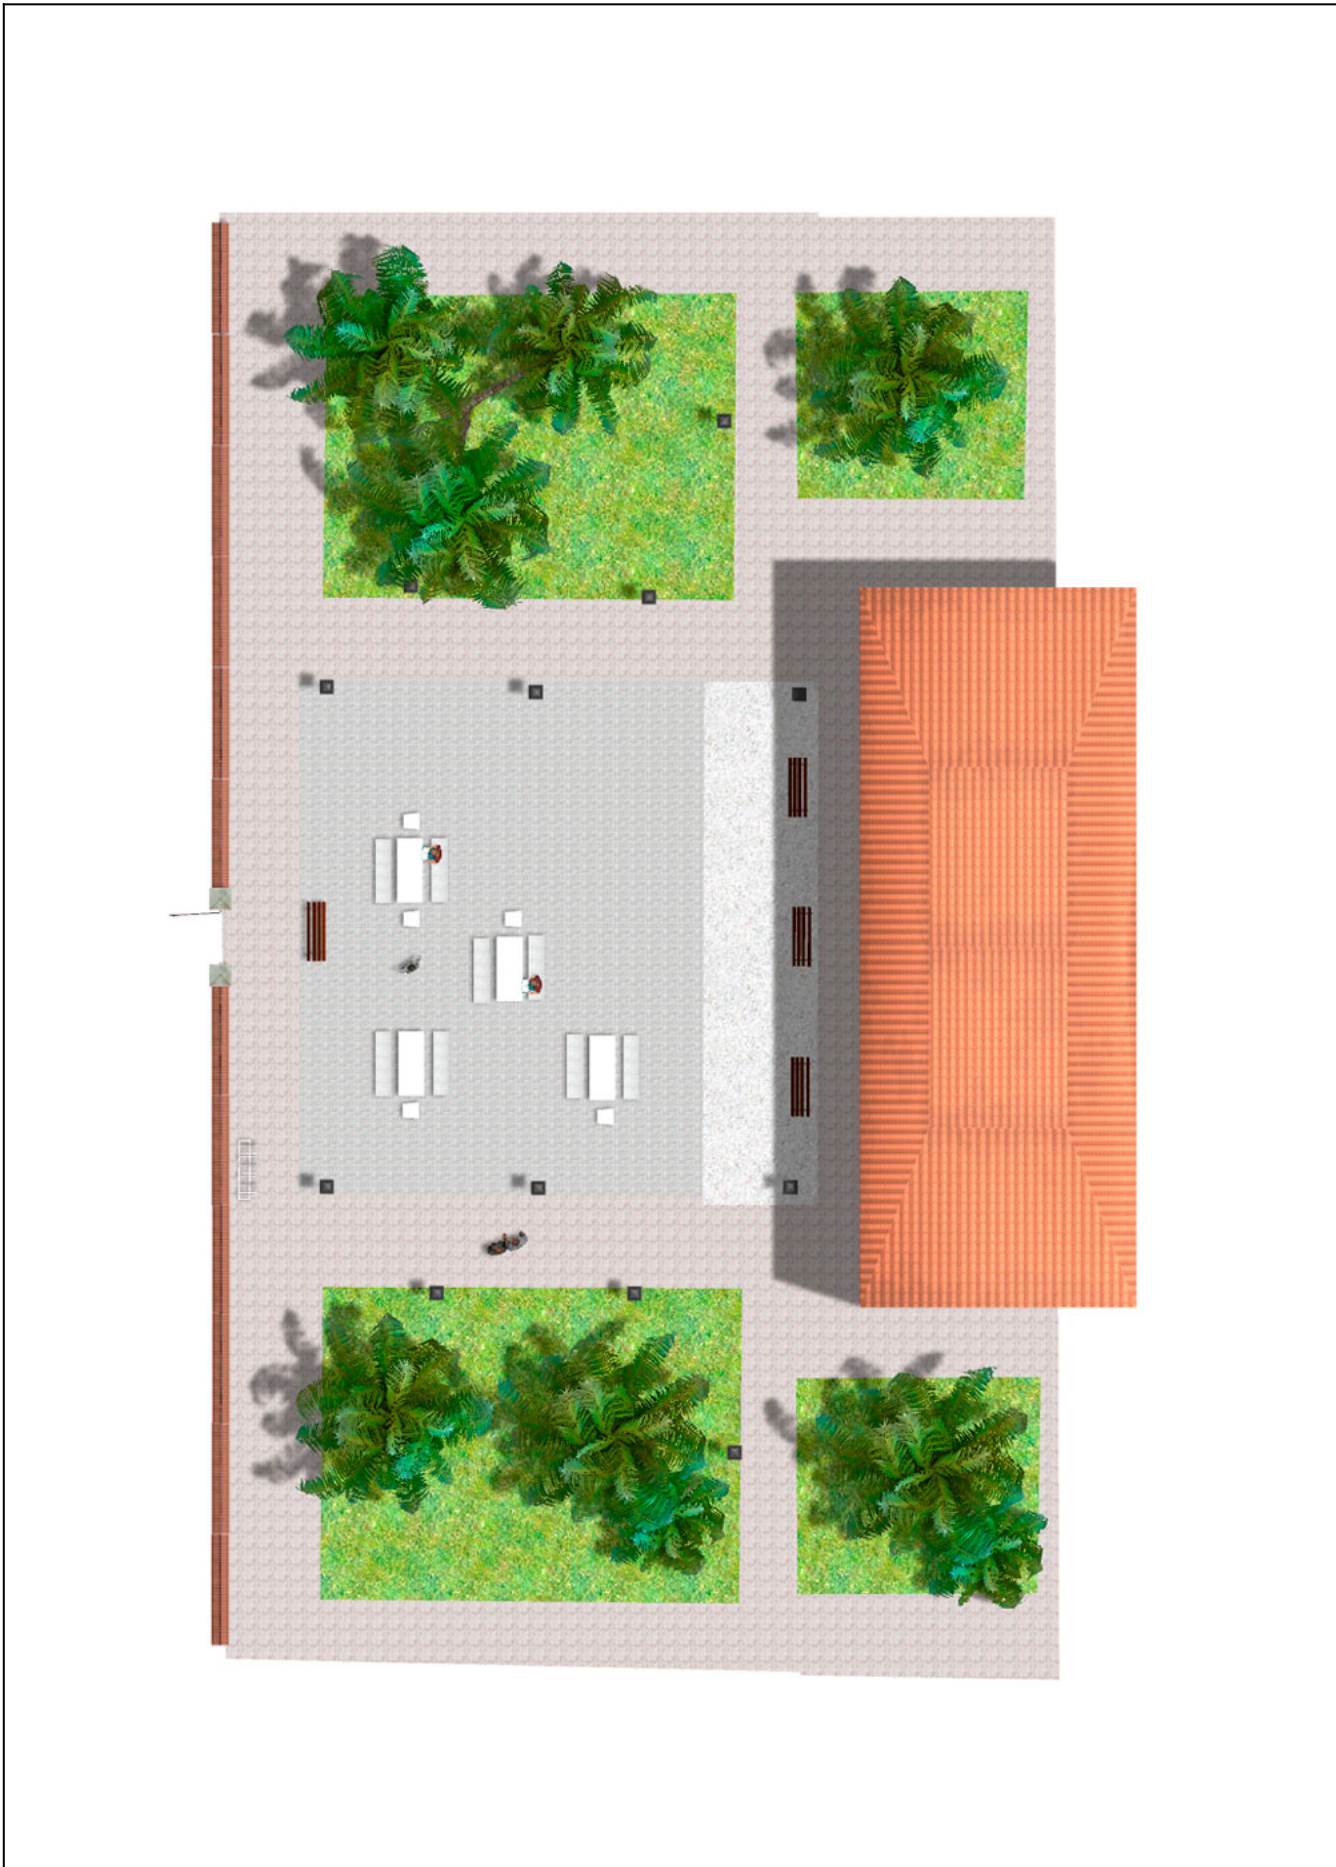

BENITO

-Alumbrado Público

Proyecto

PROJ-030-2021

Superficie: 195 m²

Email: info@benito.com

Teléfono: +34 93 852 1000

BENITO

-Alumbrado Público

BENITO

-Alumbrado Público

BENITO

-Alumbrado Público

Producto	Descripción
UM372M 	<p>Kube Mesa de diseño KUBE, medidas totales (largo x ancho x alto) 2000x800x800 mm, fabricada con prefabricado de hormigón color gris granítico de aspecto liso. Apoyada sobre superficie preparada, por su propio peso.</p> <p>Ficha Técnica UM372M</p>
UM372 	<p>Kube Banco de diseño KUBE, medidas totales (largo x alto x profundo) 2000x450x500 mm, fabricado en prefabricado de hormigón color gris granítico de aspecto rugoso. Se puede colocar en elementos aislados o en grupos. Apoyado sobre superficie preparada, por su propio peso.</p> <p>Ficha Técnica UM372</p>
UM372S 	<p>Kube Banco de diseño KUBE, medidas totales (largo x alto x profundo) 500x450x500 mm, fabricado con prefabricado de hormigón color gris granítico de aspecto rugoso. Se puede colocar en elementos aislados o en grupos. Apoyado sobre superficie preparada, por su propio peso.</p> <p>Ficha Técnica UM372S</p>