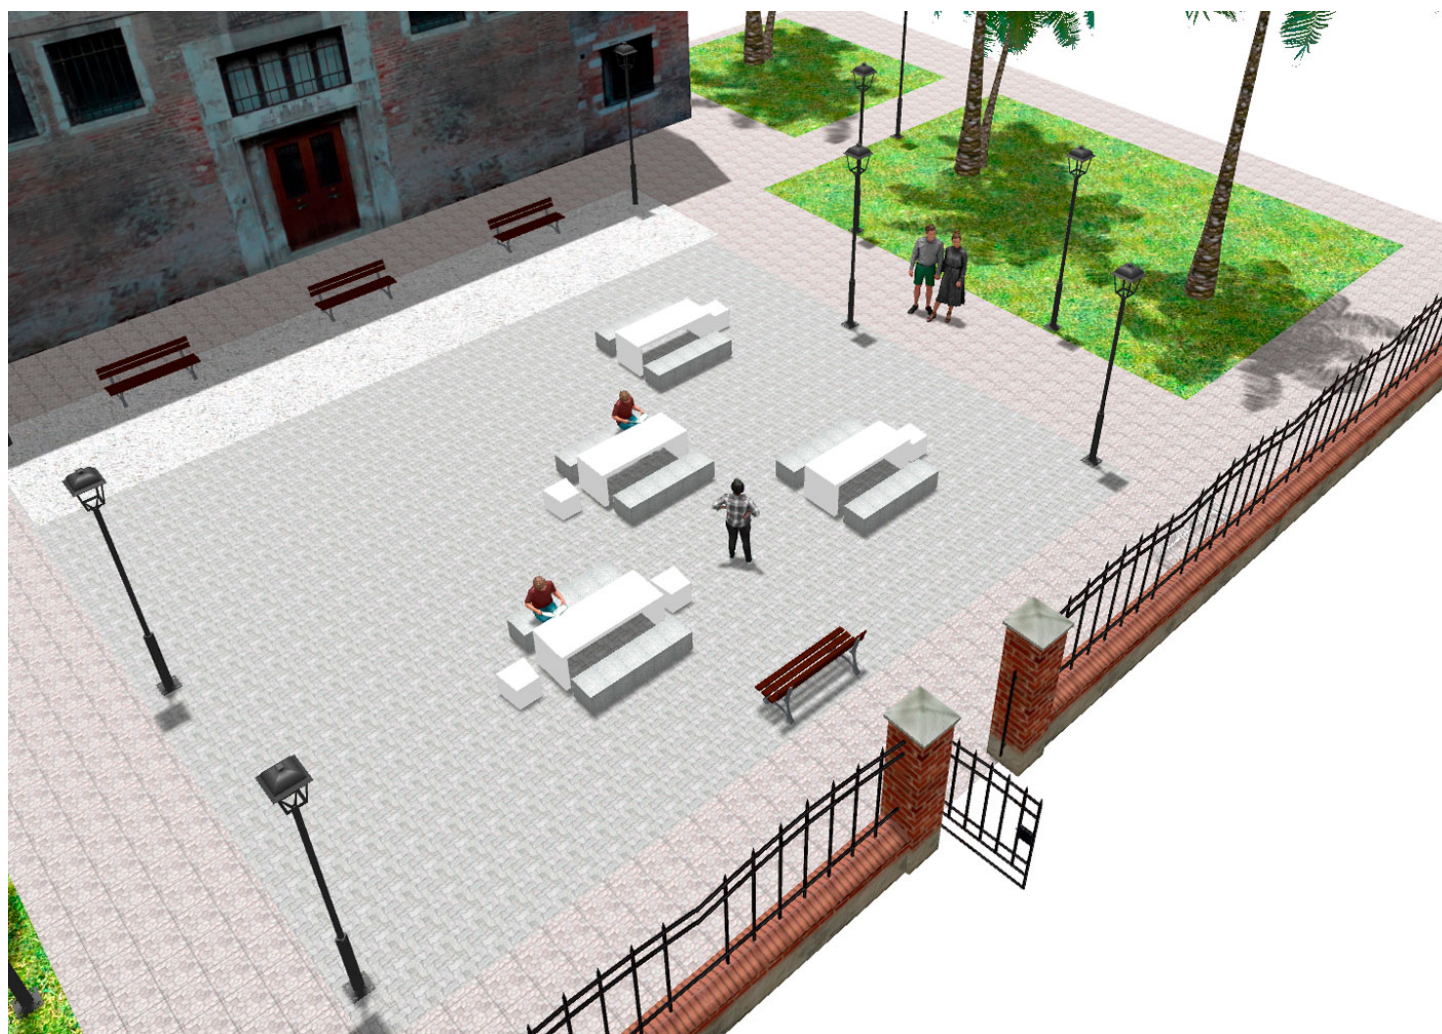

BENITO

-Alumbrado Público

Proyecto

PROJ-030-2021

Superficie: 195 m²

Email: info@benito.com

Teléfono: +34 93 852 1000

BENITO

-Alumbrado Público

BENITO

-Alumbrado Público

BENITO

-Alumbrado Público

Producto	Descripción
UM372M 	<p>Kube Mesa de diseño KUBE, medidas totales (largo x ancho x alto) 2000x800x800 mm, fabricada con prefabricado de hormigón color gris granítico de aspecto liso. Apoyada sobre superficie preparada, por su propio peso.</p> <p>Ficha Técnica UM372M</p>
UM372 	<p>Kube Banco de diseño KUBE, medidas totales (largo x alto x profundo) 2000x450x500 mm, fabricado en prefabricado de hormigón color gris granítico de aspecto rugoso. Se puede colocar en elementos aislados o en grupos. Apoyado sobre superficie preparada, por su propio peso.</p> <p>Ficha Técnica UM372</p>
UM372S 	<p>Kube Banco de diseño KUBE, medidas totales (largo x alto x profundo) 500x450x500 mm, fabricado con prefabricado de hormigón color gris granítico de aspecto rugoso. Se puede colocar en elementos aislados o en grupos. Apoyado sobre superficie preparada, por su propio peso.</p> <p>Ficha Técnica UM372S</p>