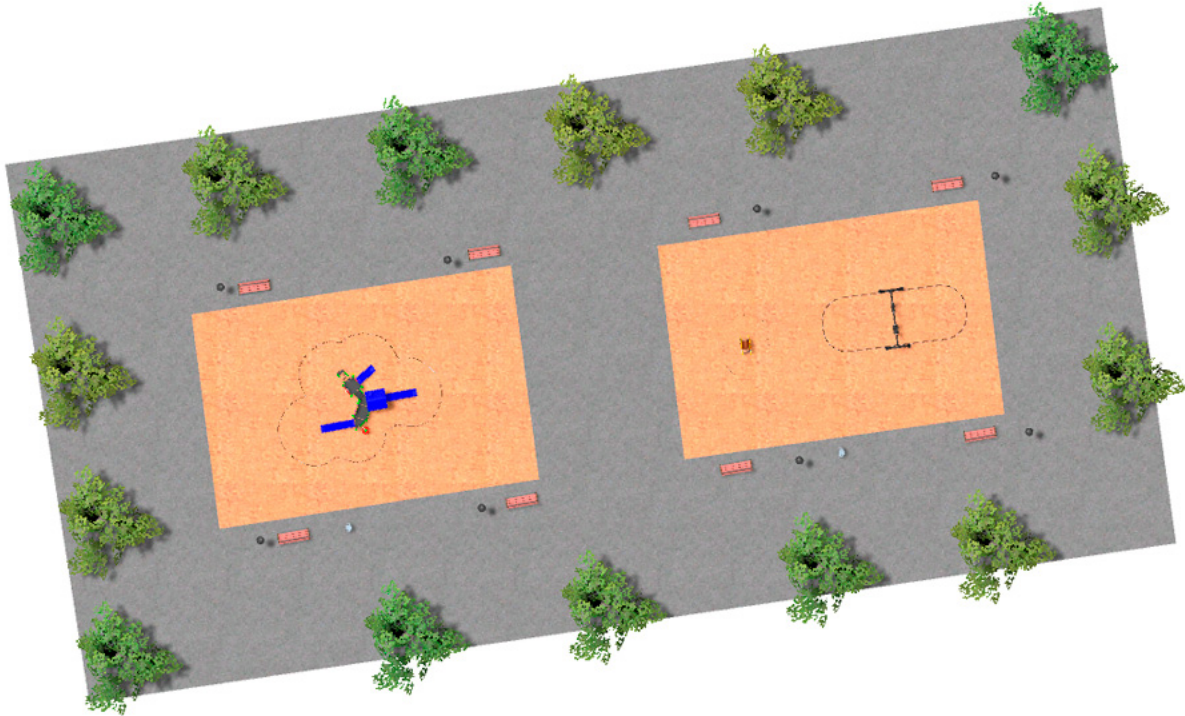

## PROYECTO

PROJ-035-2018

Superficie: 430 m<sup>2</sup>

Email: [info@benito.com](mailto:info@benito.com)

Teléfono: +34 93 852 1000

# BENITO

-Juegos Infantiles