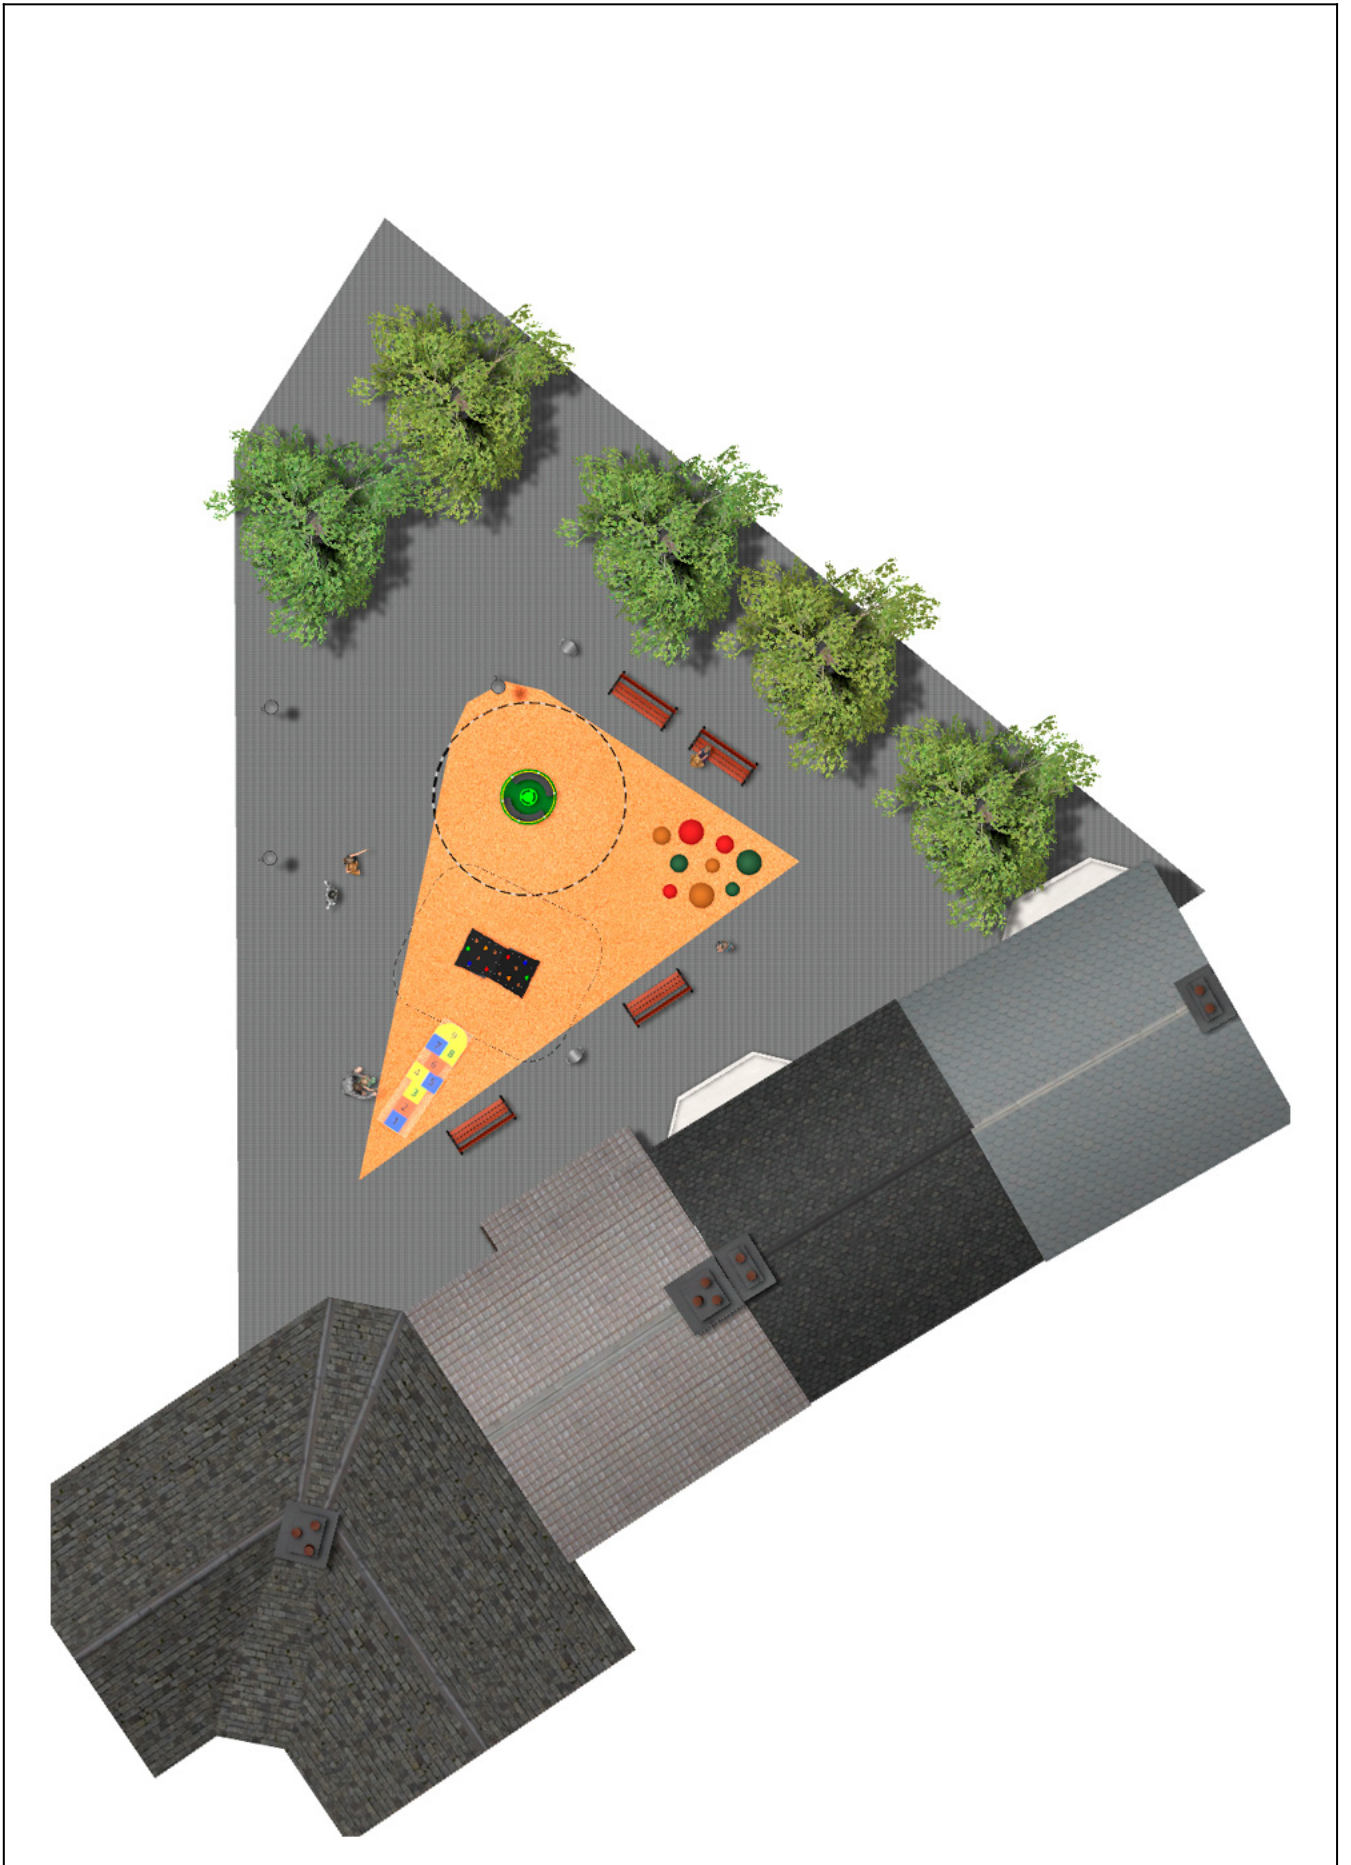

BENITO

–Juegos Infantiles

Proyecto

PROJ-059-2018

Superficie: 40 m²

Email: info@benito.com

Teléfono: +34 93 852 1000

BENITO

-Juegos Infantiles

BENITO

-Juegos Infantiles

BENITO

-Juegos Infantiles

Producto	Descripción
JC06B 	<p>Cosmic Estructura, Metal: Acero zincado y pintado al horno, muy resistente a la corrosión. Colores: RAL6018, RAL1028</p> <p>Ficha Técnica JC06B Certificado</p>
JPV310 	<p>Loop 1 Explora la gama Loop con elementos configurados de cuerdas, piezas de escalada y circuitos de equilibrio. Diseñados para estimular la imaginación y el desarrollo físico en un entorno seguro, los productos Loop son perfectos para parques, áreas escolares y espacios públicos.</p> <p>Ficha Técnica JPV310 Certificado Conformidad Carta Acreditativa</p>