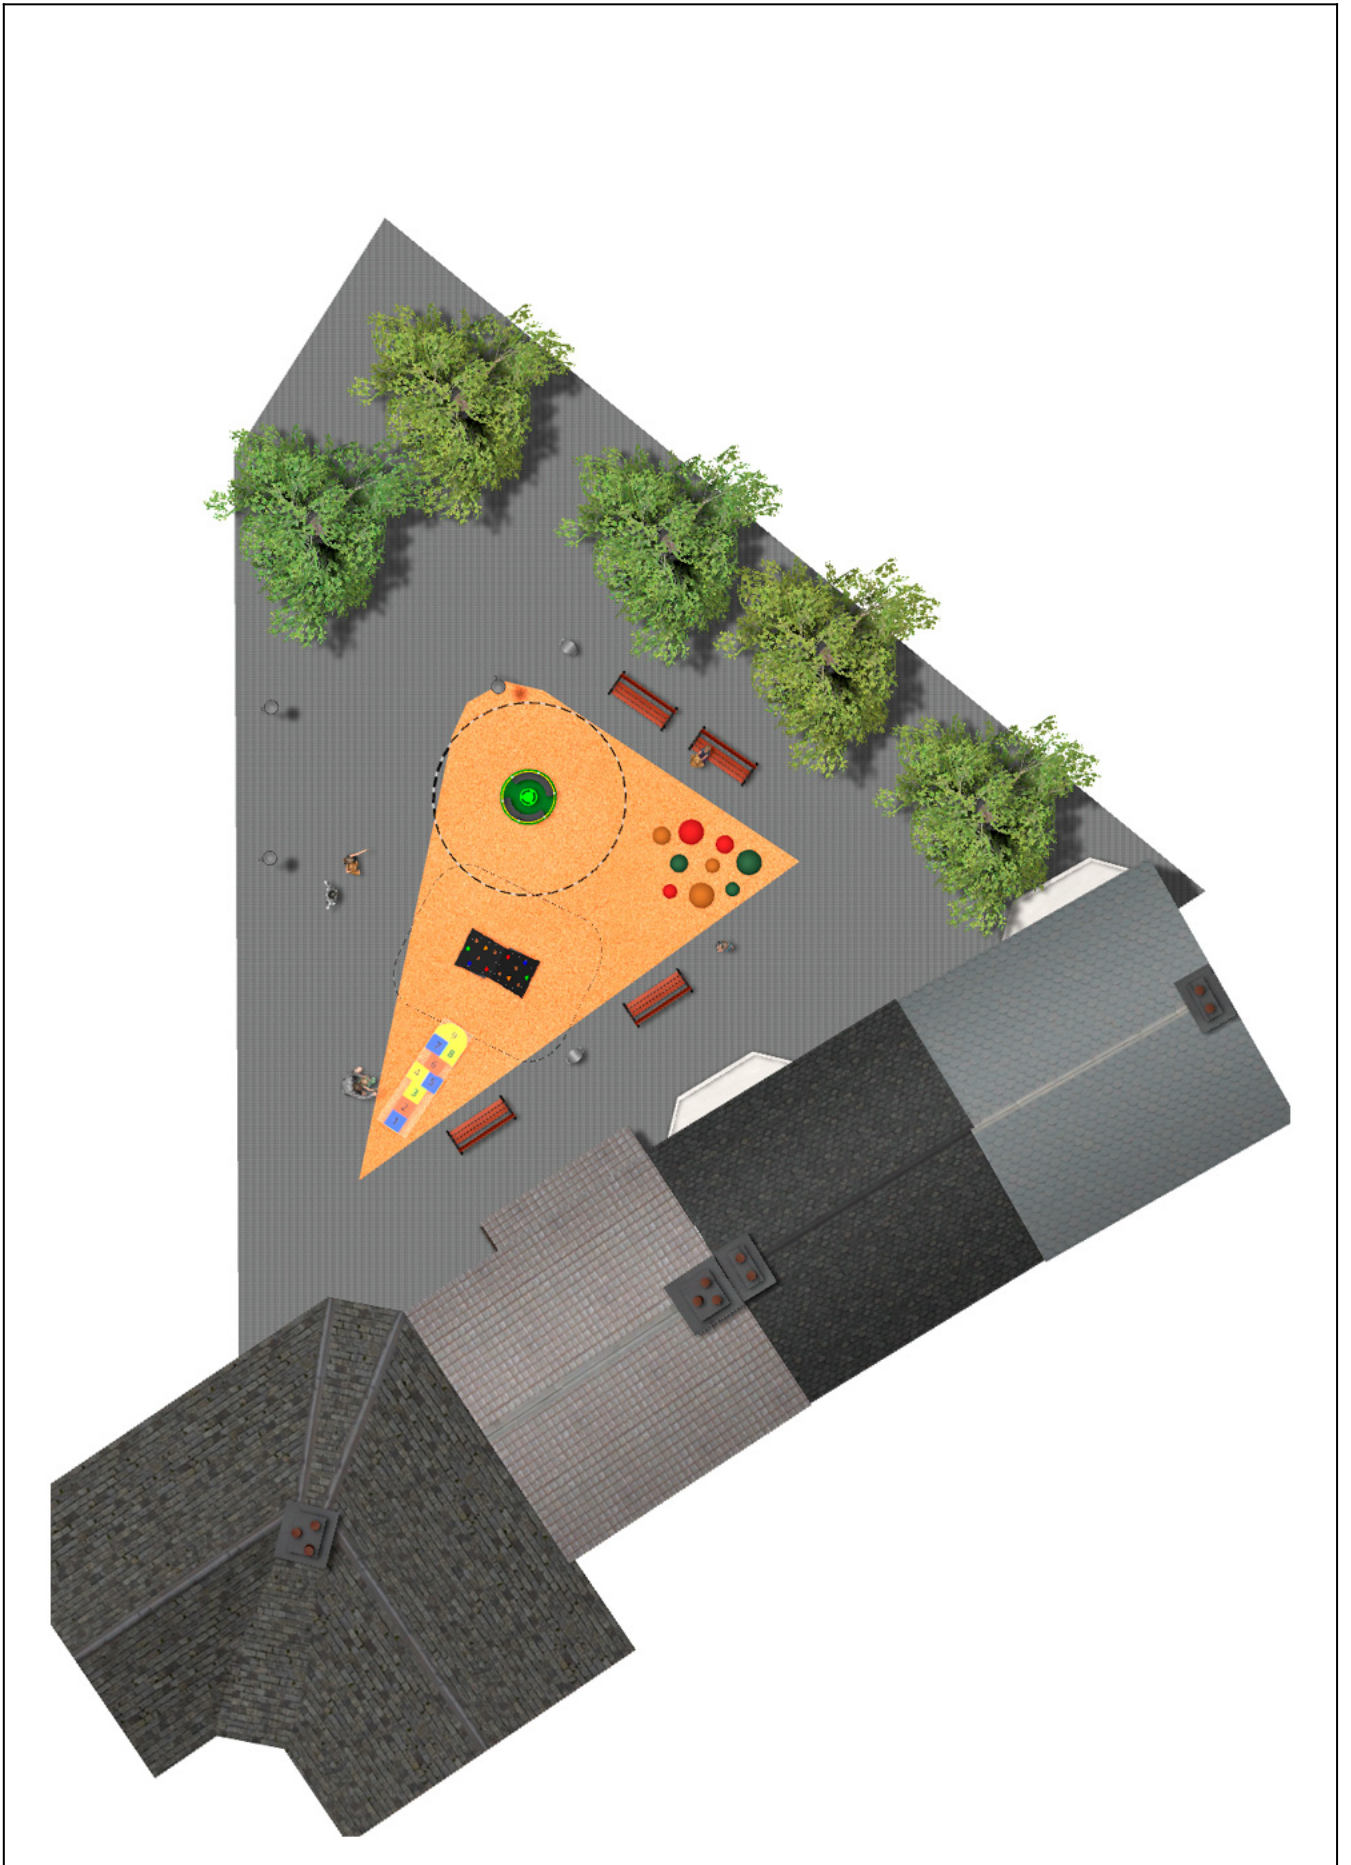

BENITO

–Juegos Infantiles

Proyecto

PROJ-059-2018

Superficie: 40 m²

Email: info@benito.com

Teléfono: +34 93 852 1000

BENITO

-Juegos Infantiles

BENITO

-Juegos Infantiles

BENITO

-Juegos Infantiles

Producto	Descripción
JC06B 	<p>Cosmic Estructura, Metal: Acero zincado y pintado al horno, muy resistente a la corrosión. Colores: RAL6018, RAL1028</p> <p>Ficha Técnica JC06B Certificado</p>
JPV310 	<p>Loop 1 Explora la gama Loop con elementos configurados de cuerdas, piezas de escalada y circuitos de equilibrio. Diseñados para estimular la imaginación y el desarrollo físico en un entorno seguro, los productos Loop son perfectos para parques, áreas escolares y espacios públicos.</p> <p>Ficha Técnica JPV310 Carta Acreditativa Certificado Conformidad</p>