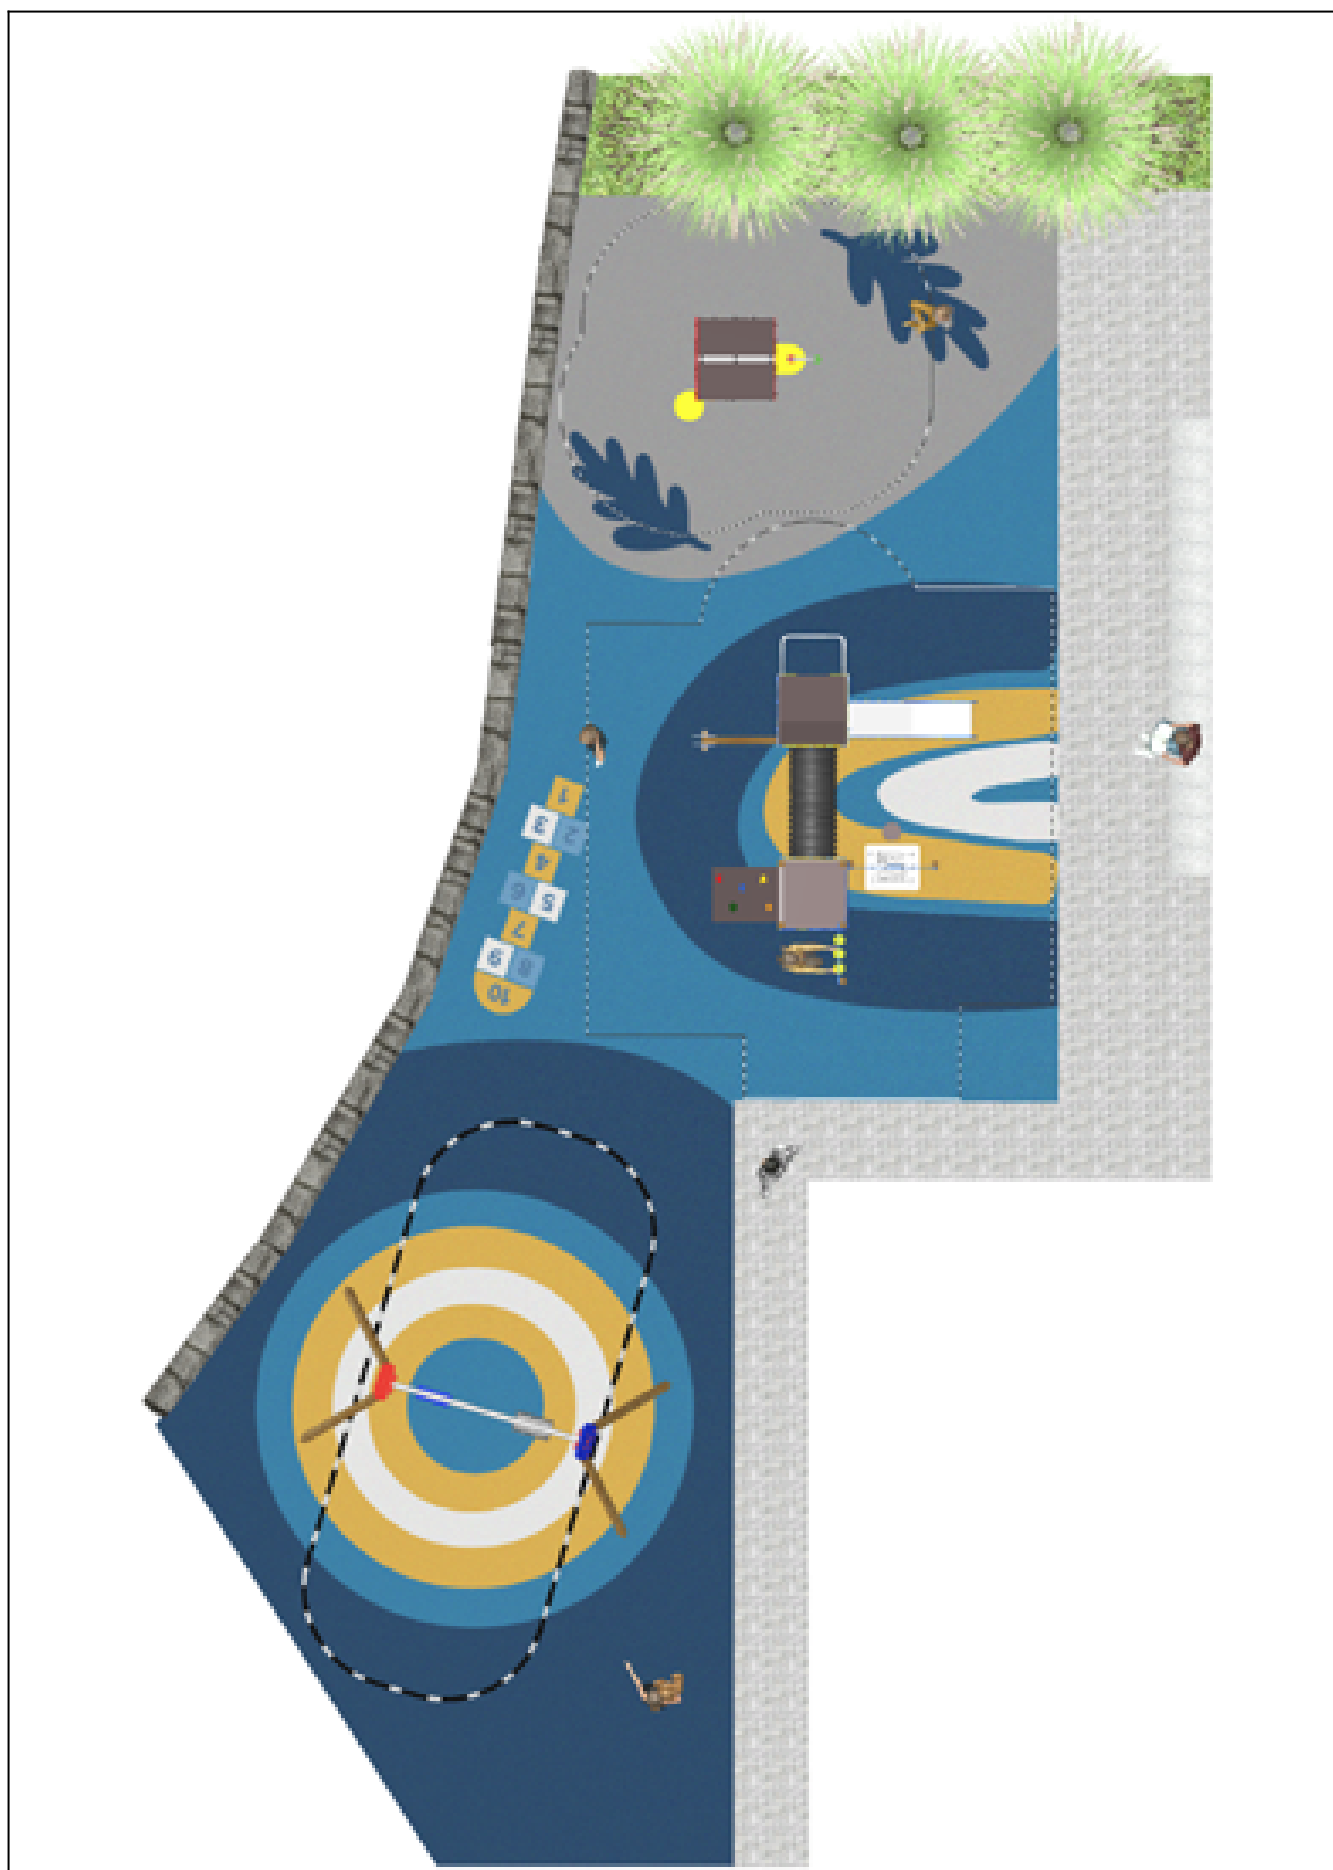

Proyecto

PROJ-128-2022

Superficie: 145 m²

Email: info@benito.com

Teléfono: +34 93 852 1000

BENITO

-Juegos Infantiles

BENITO

-Juegos Infantiles

BENITO

-Juegos Infantiles

| Producto | Descripción |
|--|--|
| <p>JCC</p>  | <p>Caucho Continuo Caucho de calidad, antideslizante, no tóxico y ecológico, RECICLADO Y RECICLABLE. Los pavimentos de caucho continuo se fabrican con materiales de gran calidad de acuerdo a la normativa europea de seguridad vigente EN-1177.</p> <p>Ficha Técnica JCC</p> |
| <p>JEDU01</p>  | <p>Vila La colección EDUCA, aprender jugando para los más peques. El reconocimiento de los animales de la granja.</p> <p>Ficha Técnica JEDU01 Certificado</p> |
| <p>JEDU07</p>  | <p>Rayo La colección EDUCA, aprender jugando para que los más pequeños se empiecen a familiarizar con el tiempo: la lluvia, el sol, las nubes, ... conceptos muy claros para un adulto pero una descubierta interesantísima para los más pequeños</p> <p>Ficha Técnica Certificado</p> |
| <p>JL1511000</p>  | <p>MADERA 1 plano 1 cuna Columpios infantiles de diferentes materiales como madera y acero. Columpios para niños con gran resistencia a la abrasión, corrosión y muy resistentes a la intemperie.</p> <p>Ficha Técnica JL1511000 Certificado Certificado Conformidad</p> |