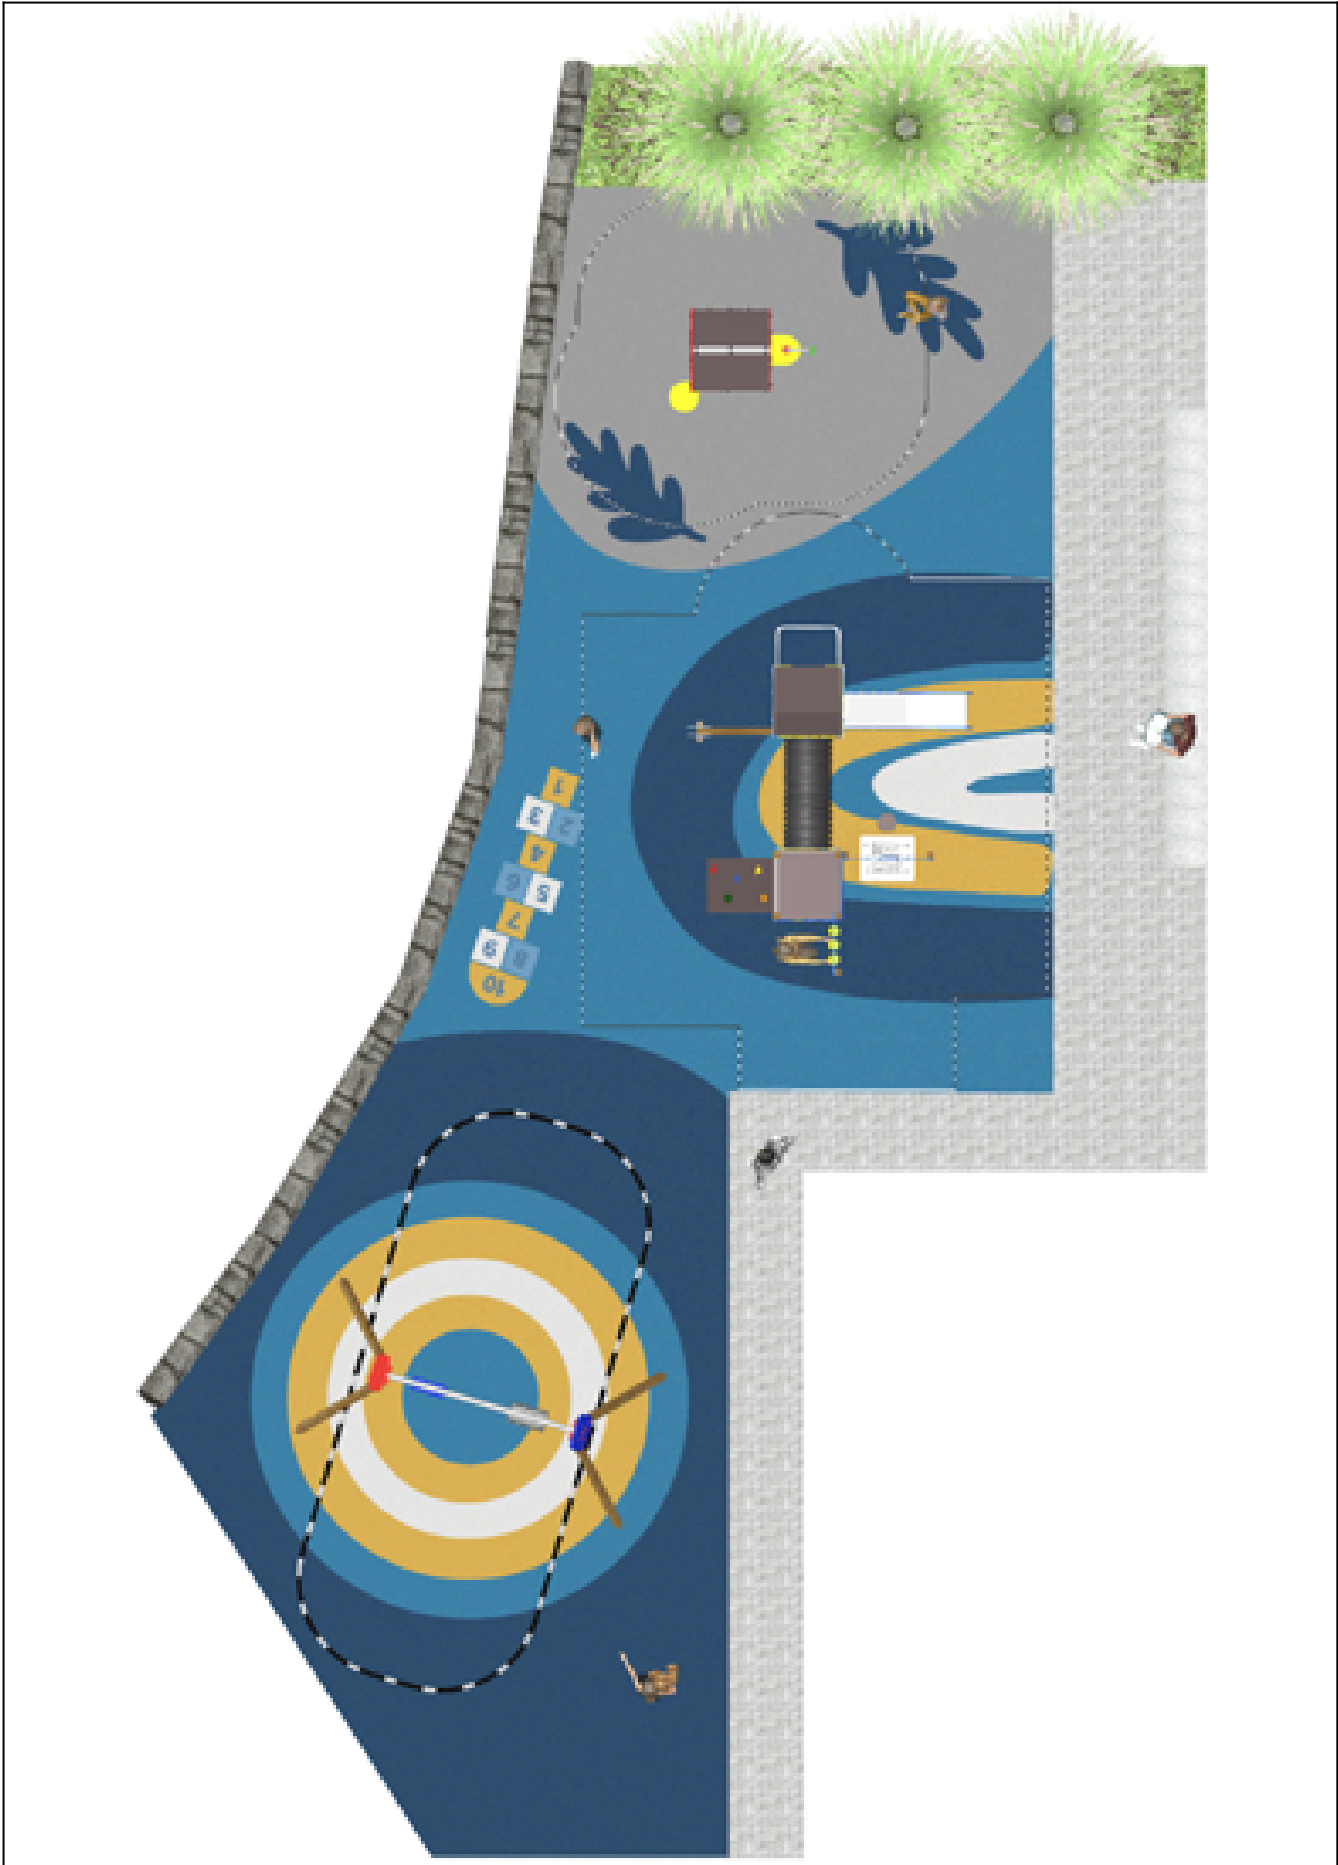

## PROYECTO

PROJ-128-2022

Superficie: 145 m<sup>2</sup>

Email: [info@benito.com](mailto:info@benito.com)

Teléfono: +34 93 852 1000

# BENITO

-Juegos Infantiles