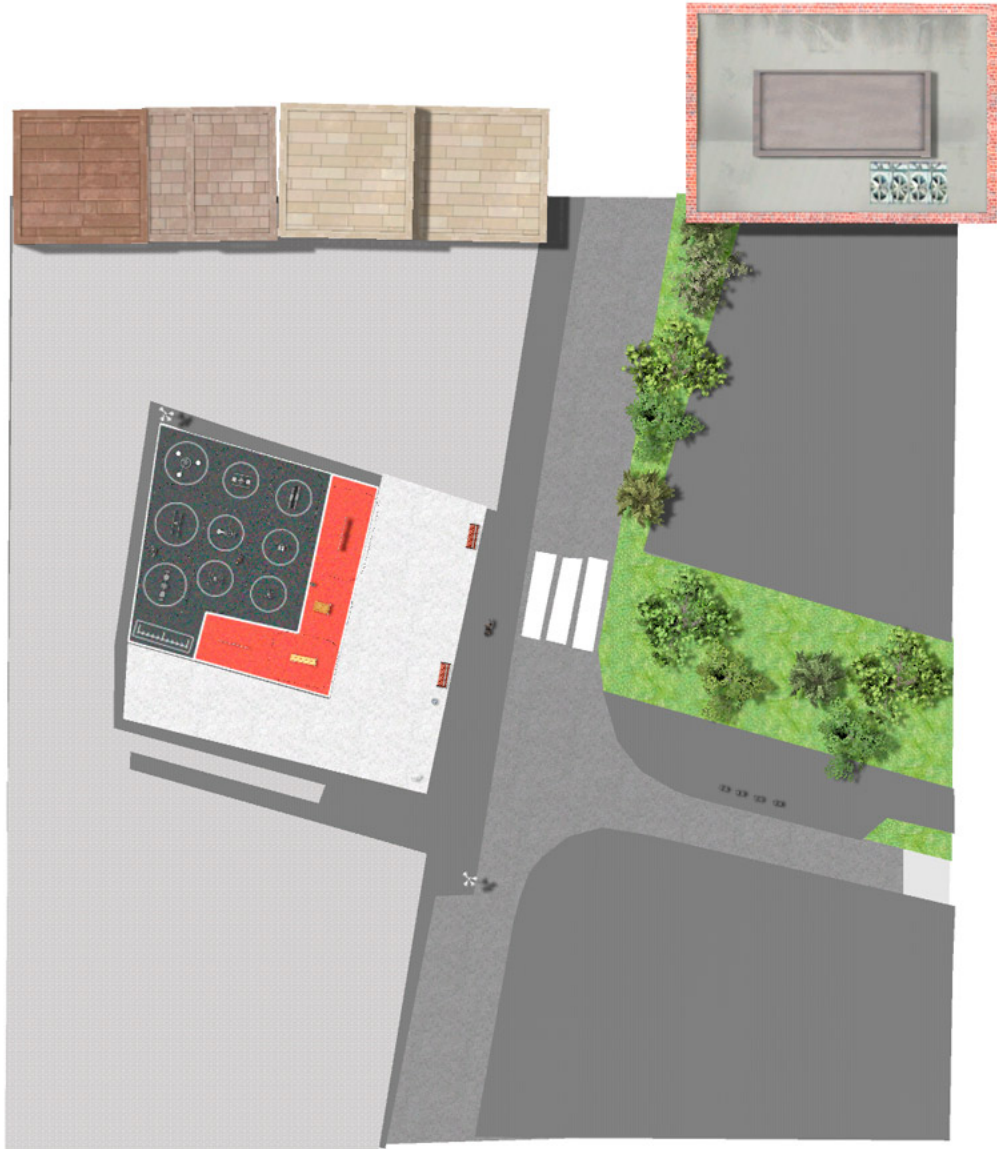

## PROYECTO

PROJ-163-2021

Superficie: 260 m<sup>2</sup>

Email: [info@benito.com](mailto:info@benito.com)

Teléfono: +34 93 852 1000

# BENITO

-Juegos Infantiles