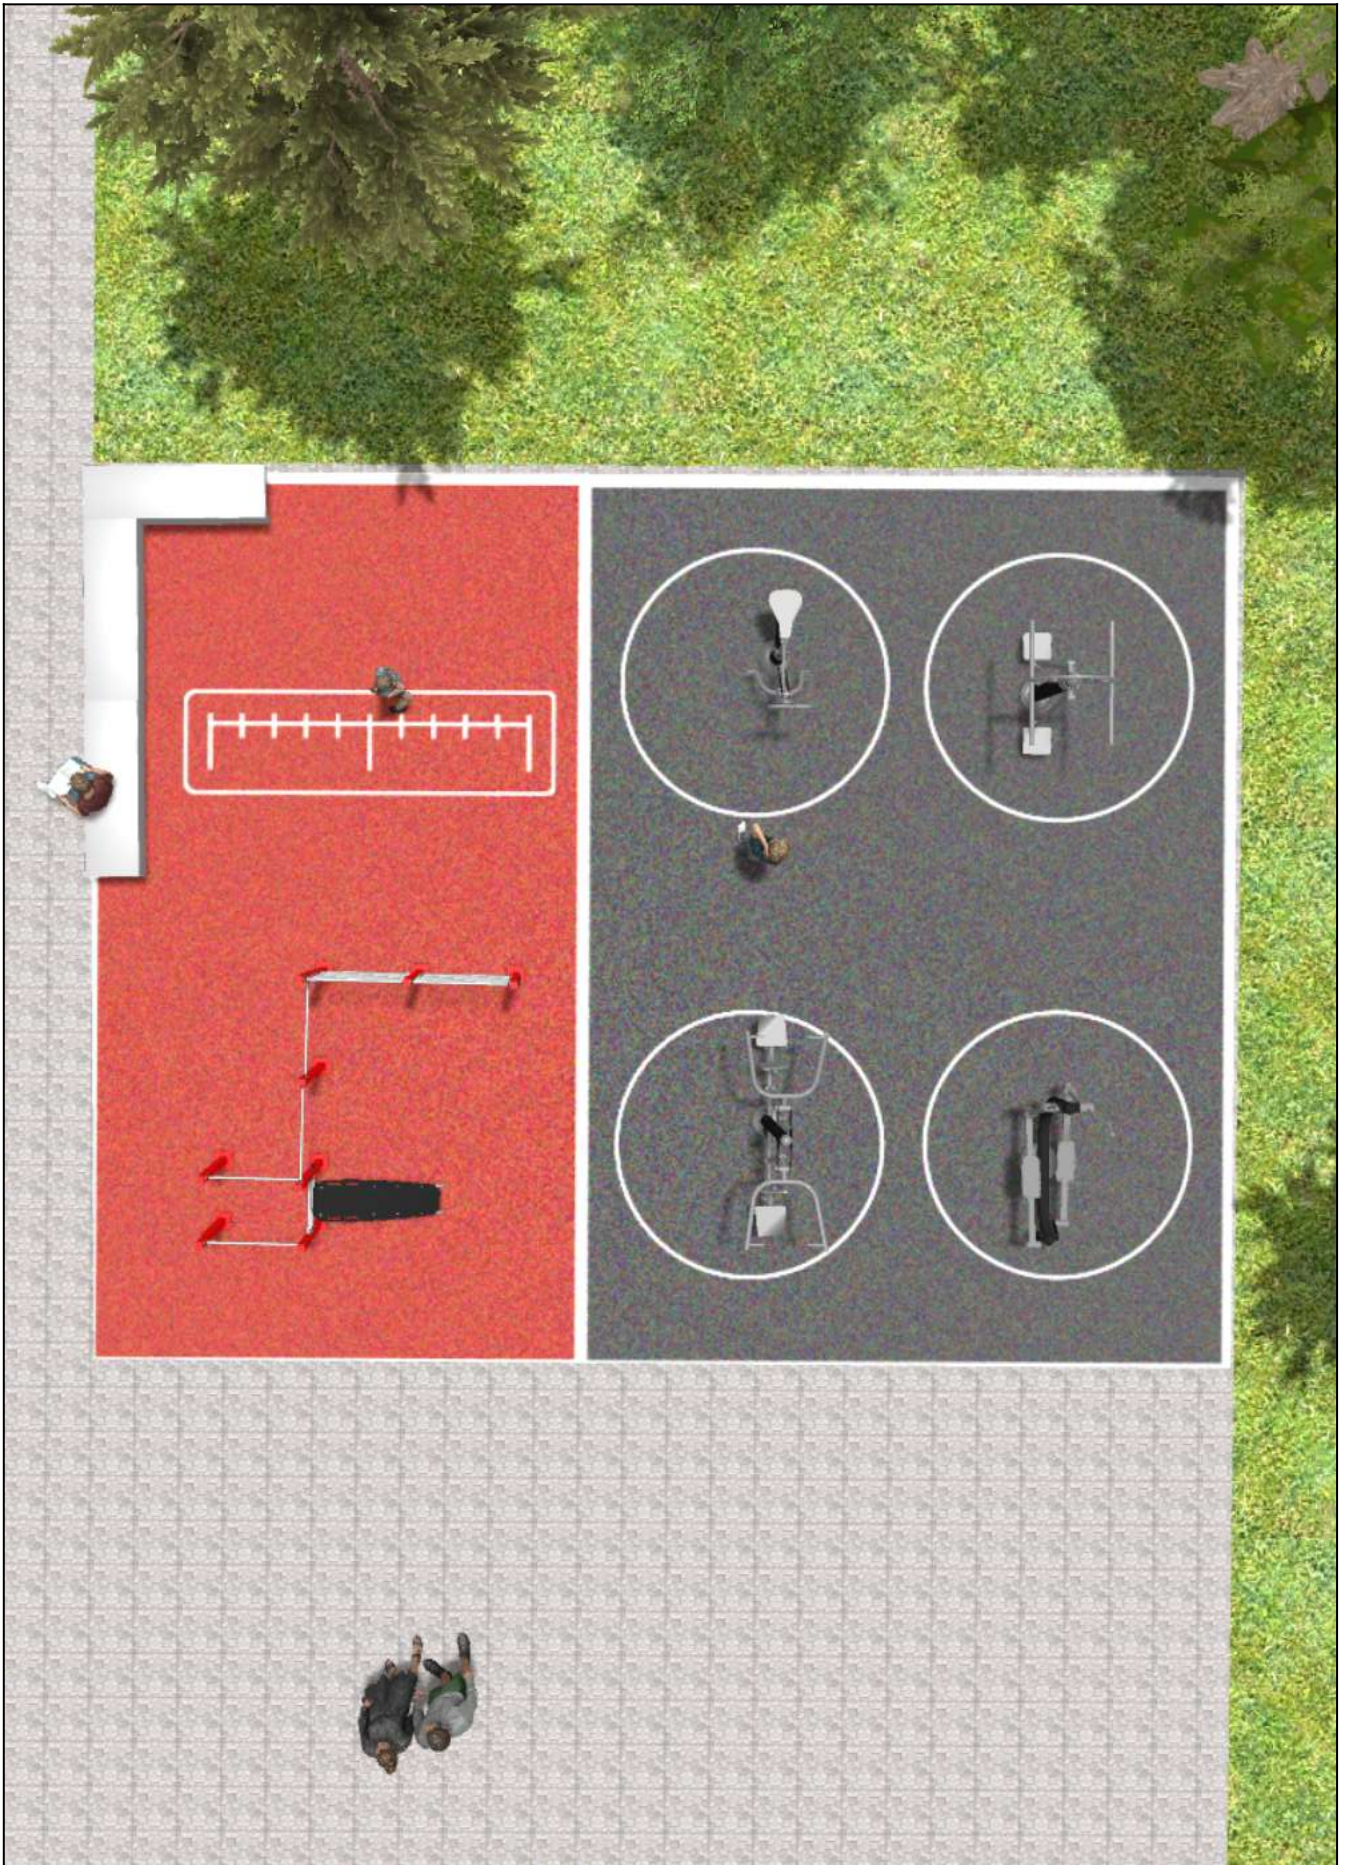

## PROYECTO

PROJ-175-2021

Superficie: 130 m<sup>2</sup>

Email: [info@benito.com](mailto:info@benito.com)

Teléfono: +34 93 852 1000

# BENITO

-Juegos Infantiles